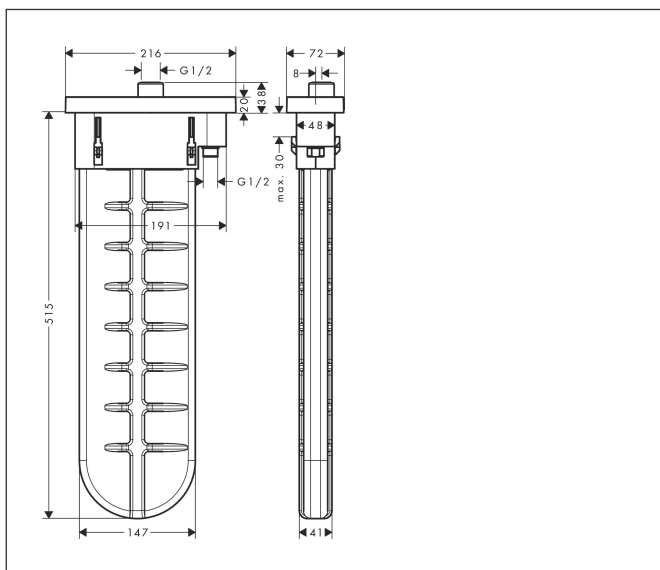

Merk	AXOR
Artikelnaam	sBox sBox inbouwdeel softsquare
Art.nr.	28017000
Oppervlakte	chrom
Netto prijs	439,65 EUR

Product foto

Kenmerken

- bestaat uit: slangbox, doucheslang, rozet
- geschikt voor bad- of tegelrandmontage
- 1 functie
- sBox voor een stille, soepele en beschermde geleiding van de slang
- geen extra onderhoudsopening nodig
- badrandbreedte minimaal 80 mm
- bevestigingsklemmen: 0 - 30 mm
- maximale uittrek lengte handdouche: 1,45 m
- altijd afneembaar voor onderhoud
- maximale doorstroomhoeveelheid bij 3 bar: 9,5 l/min

Maat tekeningen

Merk AXOR
Artikelnaam **sBox** sBox inbouwdeel softsquare
Art.nr. 28017000
Oppervlakte chroom
Netto prijs 439,65 EUR

Benodigde onderdelen

Product foto	Artikelnaam	Art.nr.	Prijs
	AXOR sBox inbouwdeel sBox	15490180	83,05

Merk AXOR
Artikelnaam **sBox** sBox inbouwdeel softsquare
Art.nr. 28017000
Oppervlakte chroom
Netto prijs 439,65 EUR

Stroomschema

Merk AXOR
Artikelnaam **sBox** sBox inbouwdeel softsquare
Art.nr. 28017000
Oppervlakte chroom
Netto prijs 439,65 EUR

Explosietekening voor bouwjaar: >07/19

Merk AXOR
 Artikelnaam **sBox** sBox inbouwdeel softsquare
 Art.nr. 28017000
 Oppervlakte chroom
 Netto prijs 439,65 EUR

Onderdelen voor bouwjaar: >07/19

Pos	Beschrijving	Art.nr.	Prijs
1	sBox	94679000	300,40
2	dichting	98058000	3,00
3	inleg voor douchehouder	96942000	10,40
4	slang voer	94504000	91,50
5	moer	97584000	12,70
6	rozet	87774000	91,50
7	O-Ring 32x2	98193000	3,00
8	aansluitbocht	94506000	40,60
9	O-ring 9x2	98119000	3,00
10	terugslagklep DW 10	96456000	7,70
11	montageframe	93908000	64,30
a	Basisset	15490180	83,05