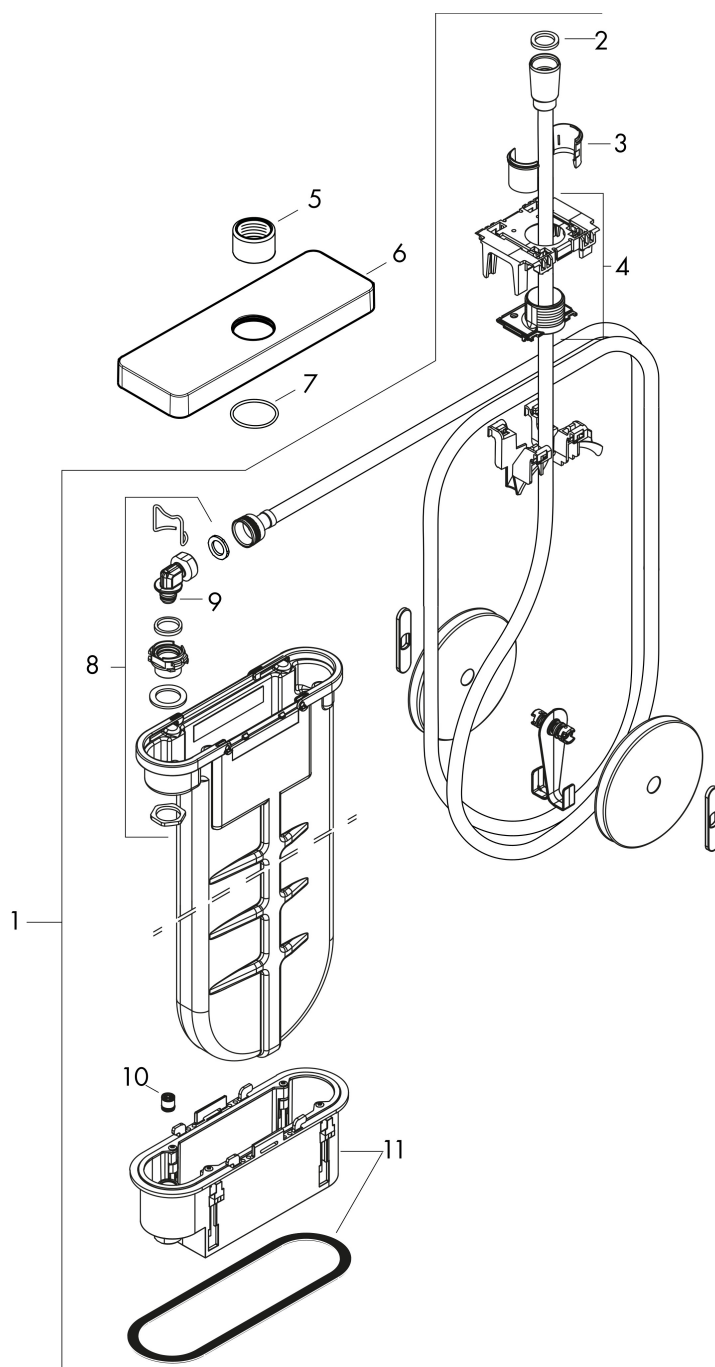

Merk	AXOR
Artikelnaam	sBox sBox inbouwdeel softsquare
Art.nr.	28017000
Oppervlakte	chrom
Netto prijs	439,65 EUR

Product foto

Kenmerken

- bestaat uit: slangbox, doucheslang, rozet
- geschikt voor bad- of tegelrandmontage
- 1 functie
- sBox voor een stille, soepele en beschermde geleiding van de slang
- geen extra onderhoudsopening nodig
- badrandbreedte minimaal 80 mm
- bevestigingsklemmen: 0 - 30 mm
- maximale uittrek lengte handdouche: 1,45 m
- altijd afneembaar voor onderhoud
- maximale doorstroomhoeveelheid bij 3 bar: 9,5 l/min

Maat tekeningen

Merk AXOR
Artikelnaam **sBox** sBox inbouwdeel softsquare
Art.nr. 28017000
Oppervlakte chroom
Netto prijs 439,65 EUR

Benodigde onderdelen

Product foto	Artikelnaam	Art.nr.	Prijs
	AXOR sBox inbouwdeel sBox	15490180	83,05

Merk AXOR
Artikelnaam **sBox** sBox inbouwdeel softsquare
Art.nr. 28017000
Oppervlakte chroom
Netto prijs 439,65 EUR

Stroomschema

Merk AXOR
Artikelnaam **sBox** sBox inbouwdeel softsquare
Art.nr. 28017000
Oppervlakte chroom
Netto prijs 439,65 EUR

Explosietekening voor bouwjaar: >07/19

Merk AXOR
 Artikelnaam **sBox** sBox inbouwdeel softsquare
 Art.nr. 28017000
 Oppervlakte chroom
 Netto prijs 439,65 EUR

Onderdelen voor bouwjaar: >07/19

Pos	Beschrijving	Art.nr.	Prijs
1	sBox	94679000	300,40
2	dichting	98058000	3,00
3	inleg voor douchehouder	96942000	10,40
4	slang voer	94504000	91,50
5	moer	97584000	12,70
6	rozet	87774000	91,50
7	O-Ring 32x2	98193000	3,00
8	aansluitbocht	94506000	40,60
9	O-ring 9x2	98119000	3,00
10	terugslagklep DW 10	96456000	7,70
11	montageframe	93908000	64,30
a	Basisset	15490180	83,05