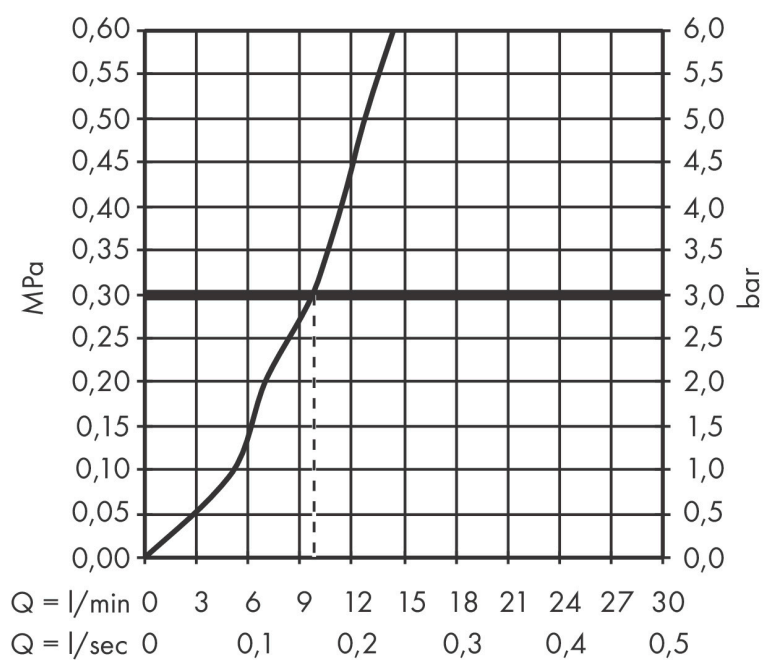

Merk	AXOR
Artikelnaam	sBox sBox inbouwdeel softsquare
Art.nr.	28017000
Oppervlakte	chrom
Netto prijs	439,65 EUR

Product foto

Kenmerken

- bestaat uit: slangbox, doucheslang, rozet
- geschikt voor bad- of tegelrandmontage
- 1 functie
- sBox voor een stille, soepele en beschermde geleiding van de slang
- geen extra onderhoudsopening nodig
- badrandbreedte minimaal 80 mm
- bevestigingsklemmen: 0 - 30 mm
- maximale uittrek lengte handdouche: 1,45 m
- altijd afneembaar voor onderhoud
- maximale doorstroomhoeveelheid bij 3 bar: 9,5 l/min

Maat tekeningen

Merk AXOR
Artikelnaam **sBox** sBox inbouwdeel softsquare
Art.nr. 28017000
Oppervlakte chroom
Netto prijs 439,65 EUR

Benodigde onderdelen

Product foto	Artikelnaam	Art.nr.	Prijs
	AXOR sBox inbouwdeel sBox	15490180	83,05

Merk AXOR
Artikelnaam **sBox** sBox inbouwdeel softsquare
Art.nr. 28017000
Oppervlakte chroom
Netto prijs 439,65 EUR

Stroomschema

Merk AXOR
Artikelnaam **sBox** sBox inbouwdeel softsquare
Art.nr. 28017000
Oppervlakte chroom
Netto prijs 439,65 EUR