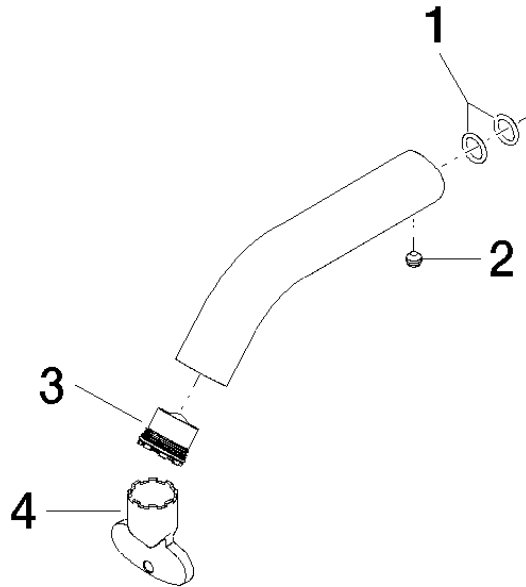

Auslauf 90 x 145 x 35 mm, 4,54 l/min. - Messing gebürstet (23kt Gold)

90 11 06 206 01

Auslauf 90 x 145 x 35 mm, 4,54 l/min. - Messing gebürstet (23kt Gold)

90 11 06 206 01

Auslauf 90 x 145 x 35 mm, 4,54 l/min. - Messing gebürstet (23kt Gold)

90 11 06 206 01

Auslauf 90 x 145 x 35 mm, 4,54 l/min. - Messing gebürstet (23kt Gold)

90 11 06 206 01

Produktversion bis 9/30/2020

Produktversion ab 9/30/2020

Auslauf 90 x 145 x 35 mm, 4,54 l/min. - Messing gebürstet (23kt Gold)

90 11 06 206 01

Ersatzteilstückliste

Produktversion bis 9/30/2020

Produktversion ab 9/30/2020

Nr.	Artikelnummer	Benennung	Verbaumenge	Lieferzeit
	90 14 10 060 00 90	O-Ring 8,0 x 1,5 mm -	5	2