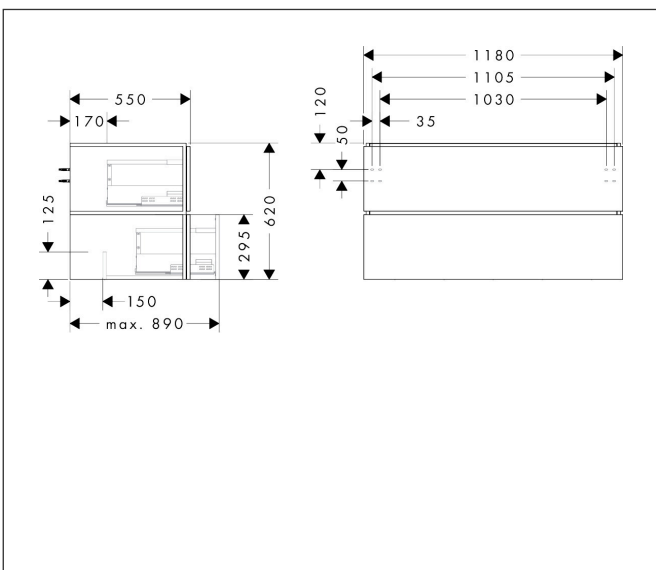

Merk	hansgrohe
Artikelnaam	Xilesa E badmeubel 1180/550 met 2 lades voor consoles voor waskom/geslepen wastafel
Art.nr.	54303700
Oppervlakte	mat wit
Netto prijs	949,10 EUR

Product foto

Kenmerken

- basismateriaal meubels: vezelplaat van gemiddelde dichtheid (MDF)
- oppervlaktemateriaal meubels: lak
- MoistureProof: duurzaam materiaal dat lang mooi blijft
- met zijgreepopening
- type opening: volledig uittrekbaar
- 2 lades
- SoftClose, voor vloeiend en zacht sluiten
- wandmontage
- montagevoorwaarde: voorgemonteerd
- met bevestigingsmateriaal
- opbouwwascom/opzetwastafel geslepen en console moeten apart worden besteld
- ruimtebesparende sifon (#54235000) is nodig voor de installatie en moet afzonderlijk worden besteld

Maat tekeningen

Technologie

Certificaat

Merk	hansgrohe
Artikelnaam	Xilesa E badmeubel 1180/550 met 2 lades voor consoles voor waskom/geslepen wastafel
Art.nr.	54303700
Oppervlakte	mat wit
Netto prijs	949,10 EUR

Benodigde onderdelen (naar keuze)

Product foto	Artikelnaam	Art.nr.	Prijs
	hansgrohe console 1180/550 met uitsparing in het midden voor geslepen opzetwastafel	54271700	261,71
	hansgrohe console 1180/550 met uitsparing in het midden voor waskom zonder kraangat	54277700	261,71