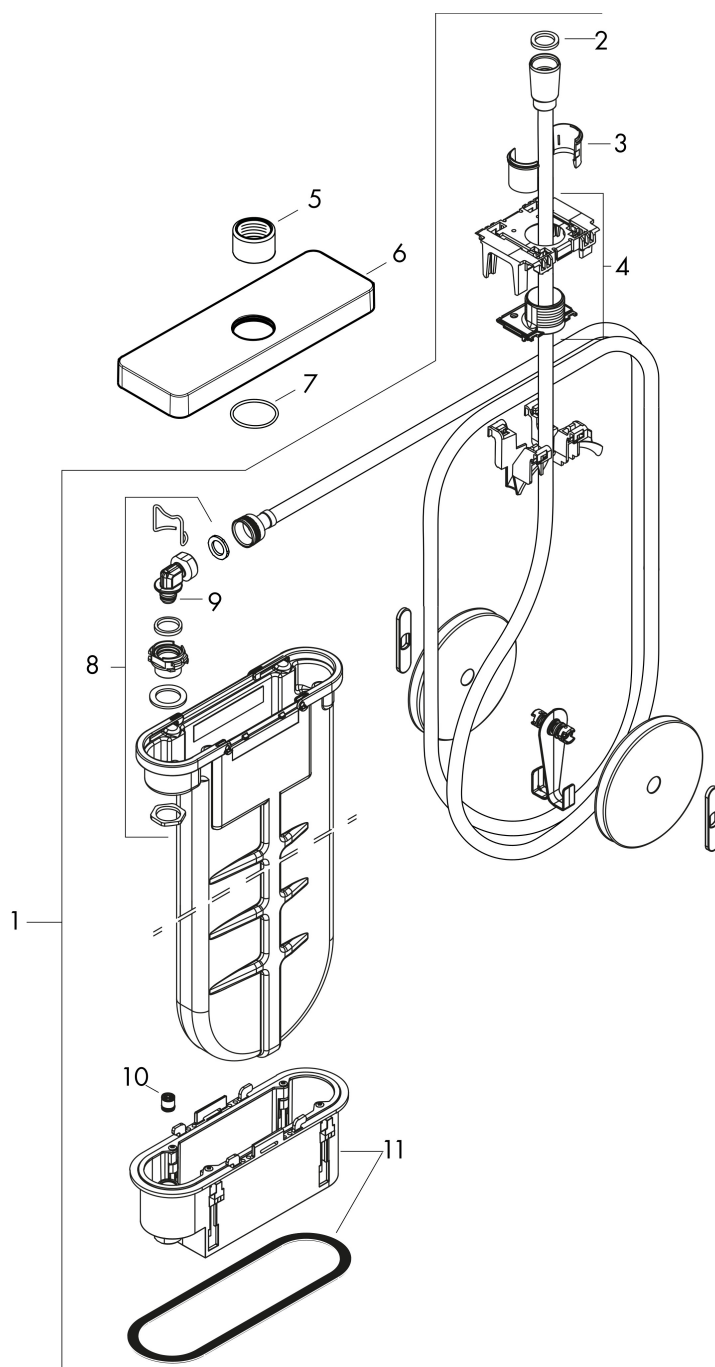

Merk	AXOR
Artikelnaam	sBox sBox inbouwdeel softsquare
Art.nr.	28017140
Oppervlakte	Brushed Bronze
Netto prijs	659,45 EUR

Product foto

Kenmerken

- bestaat uit: slangbox, doucheslang, rozet
- geschikt voor bad- of tegelrandmontage
- 1 functie
- sBox voor een stille, soepele en beschermde geleiding van de slang
- geen extra onderhoudsopening nodig
- badrandbreedte minimaal 80 mm
- bevestigingsklemmen: 0 - 30 mm
- maximale uittrek lengte handdouche: 1,45 m
- altijd afneembaar voor onderhoud
- maximale doorstroomhoeveelheid bij 3 bar: 9,5 l/min

Maat tekeningen

Merk AXOR
Artikelnaam **sBox** sBox inbouwdeel softsquare
Art.nr. 28017140
Oppervlakte Brushed Bronze
Netto prijs 659,45 EUR

Benodigde onderdelen

Product foto	Artikelnaam	Art.nr.	Prijs
	AXOR sBox inbouwdeel sBox	15490180	83,05

Merk AXOR
Artikelnaam **sBox** sBox inbouwdeel softsquare
Art.nr. 28017140
Oppervlakte Brushed Bronze
Netto prijs 659,45 EUR

Stroomschema

Merk AXOR
Artikelnaam **sBox** sBox inbouwdeel softsquare
Art.nr. 28017140
Oppervlakte Brushed Bronze
Netto prijs 659,45 EUR

Explosietekening voor bouwjaar: >07/19

Merk AXOR
 Artikelnaam **sBox** sBox inbouwdeel softsquare
 Art.nr. 28017140
 Oppervlakte Brushed Bronze
 Netto prijs 659,45 EUR

Onderdelen voor bouwjaar: >07/19

Pos	Beschrijving	Art.nr.	Prijs
1	sBox	94679000	300,40
2	dichting	98058000	3,00
3	inleg voor douchehouder	96942000	10,40
4	slang voer	94504000	91,50
5	moer	97584140	19,10
6	rozet	87774140	137,30
7	O-Ring 32x2	98193000	3,00
8	aansluitbocht	94506000	40,60
9	O-ring 9x2	98119000	3,00
10	terugslagklep DW 10	96456000	7,70
11	montageframe	93908000	64,30
a	Basisset	15490180	83,05