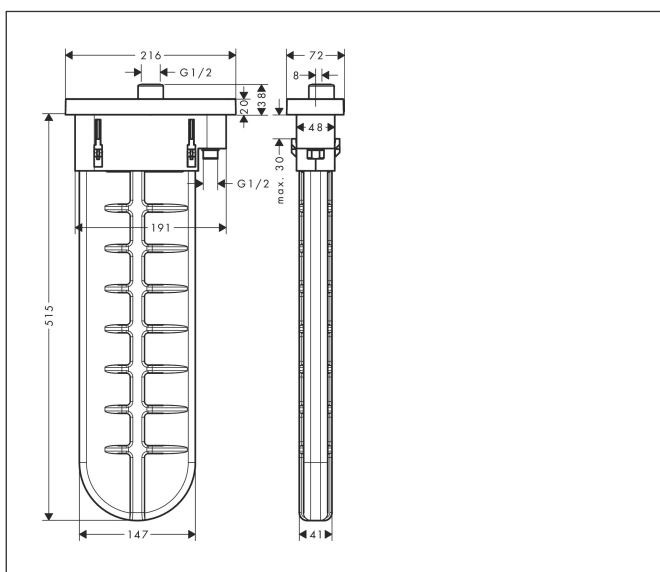

Merk	AXOR
Artikelnaam	sBox sBox inbouwdeel softsquare
Art.nr.	28017140
Oppervlakte	Brushed Bronze
Netto prijs	659,45 EUR

Product foto

Kenmerken

- bestaat uit: slangbox, doucheslang, rozet
- geschikt voor bad- of tegelrandmontage
- 1 functie
- sBox voor een stille, soepele en beschermde geleiding van de slang
- geen extra onderhoudsopening nodig
- badrandbreedte minimaal 80 mm
- bevestigingsklemmen: 0 - 30 mm
- maximale uittrek lengte handdouche: 1,45 m
- altijd afneembaar voor onderhoud
- maximale doorstroomhoeveelheid bij 3 bar: 9,5 l/min

Maat tekeningen

Merk AXOR
Artikelnaam **sBox** sBox inbouwdeel softsquare
Art.nr. 28017140
Oppervlakte Brushed Bronze
Netto prijs 659,45 EUR

Benodigde onderdelen

Product foto	Artikelnaam	Art.nr.	Prijs
	AXOR sBox inbouwdeel sBox	15490180	83,05

Merk AXOR
Artikelnaam **sBox** sBox inbouwdeel softsquare
Art.nr. 28017140
Oppervlakte Brushed Bronze
Netto prijs 659,45 EUR

Stroomschema

Merk AXOR
Artikelnaam **sBox** sBox inbouwdeel softsquare
Art.nr. 28017140
Oppervlakte Brushed Bronze
Netto prijs 659,45 EUR

Explosietekening voor bouwjaar: >07/19

Merk AXOR
 Artikelnaam **sBox** sBox inbouwdeel softsquare
 Art.nr. 28017140
 Oppervlakte Brushed Bronze
 Netto prijs 659,45 EUR

Onderdelen voor bouwjaar: >07/19

Pos	Beschrijving	Art.nr.	Prijs
1	sBox	94679000	300,40
2	dichting	98058000	3,00
3	inleg voor douchehouder	96942000	10,40
4	slang voer	94504000	91,50
5	moer	97584140	19,10
6	rozet	87774140	137,30
7	O-Ring 32x2	98193000	3,00
8	aansluitbocht	94506000	40,60
9	O-ring 9x2	98119000	3,00
10	terugslagklep DW 10	96456000	7,70
11	montageframe	93908000	64,30
a	Basisset	15490180	83,05