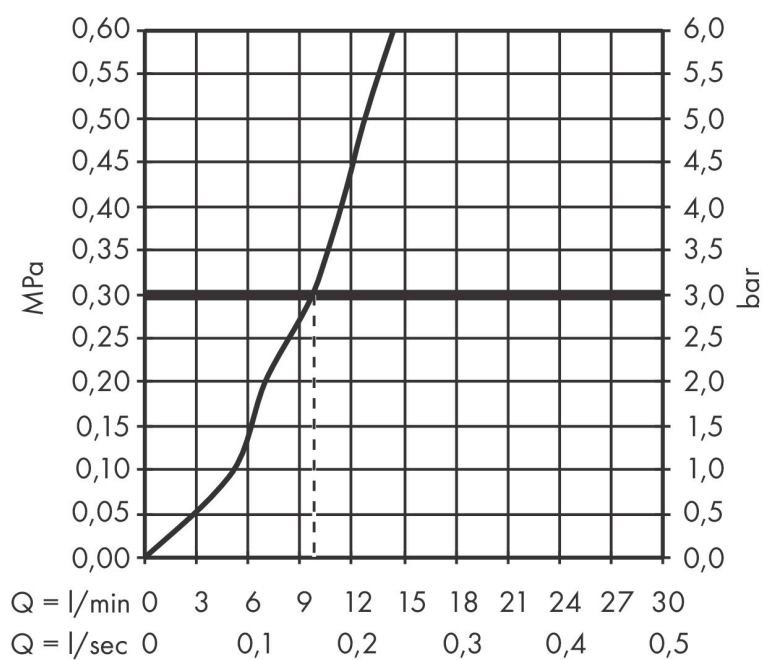

Merk AXOR
Artikelnaam **sBox** sBox inbouwdeel softsquare
Art.nr. 28017140
Oppervlakte Brushed Bronze
Netto prijs 659,45 EUR

Stroomschema