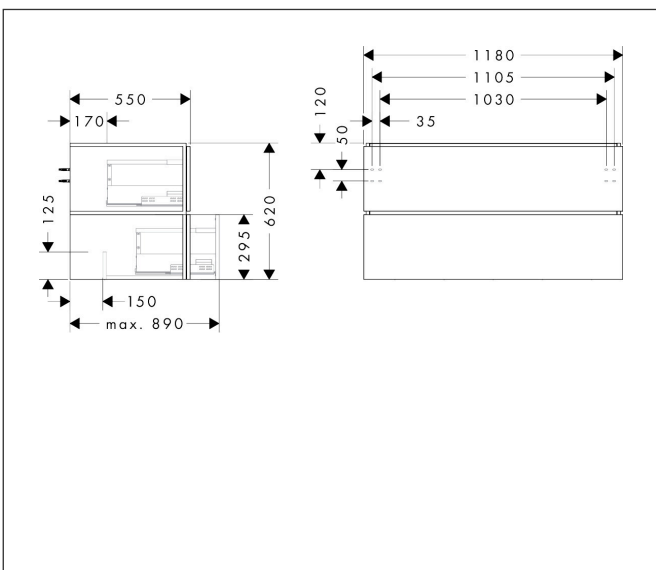

Merk	hansgrohe
Artikelnaam	Xilesa E badmeubel 1180/550 met 2 lades voor consoles voor waskom/geslepen wastafel
Art.nr.	54303760
Oppervlakte	Slate Matt Grey
Netto prijs	949,10 EUR

Product foto

Kenmerken

- basismateriaal meubels: vezelplaat van gemiddelde dichtheid (MDF)
- oppervlaktemateriaal meubels: lak
- MoistureProof: duurzaam materiaal dat lang mooi blijft
- met zijgreepopening
- type opening: volledig uittrekbaar
- 2 lades
- SoftClose, voor vloeiend en zacht sluiten
- wandmontage
- montagevoorwaarde: voorgemonteerd
- met bevestigingsmateriaal
- opbouwwascom/opzetwastafel geslepen en console moeten apart worden besteld
- ruimtebesparende sifon (#54235000) is nodig voor de installatie en moet afzonderlijk worden besteld

Maat tekeningen

Technologie

Certificaat

Merk	hansgrohe
Artikelnaam	Xilesa E badmeubel 1180/550 met 2 lades voor consoles voor waskom/geslepen wastafel
Art.nr.	54303760
Oppervlakte	Slate Matt Grey
Netto prijs	949,10 EUR

Benodigde onderdelen (naar keuze)

Product foto	Artikelnaam	Art.nr.	Prijs
	hansgrohe console 1180/550 met uitsparing in het midden voor geslepen opzetwastafel	54271760	261,71
	hansgrohe console 1180/550 met uitsparing in het midden voor waskom zonder kraangat	54277760	261,71