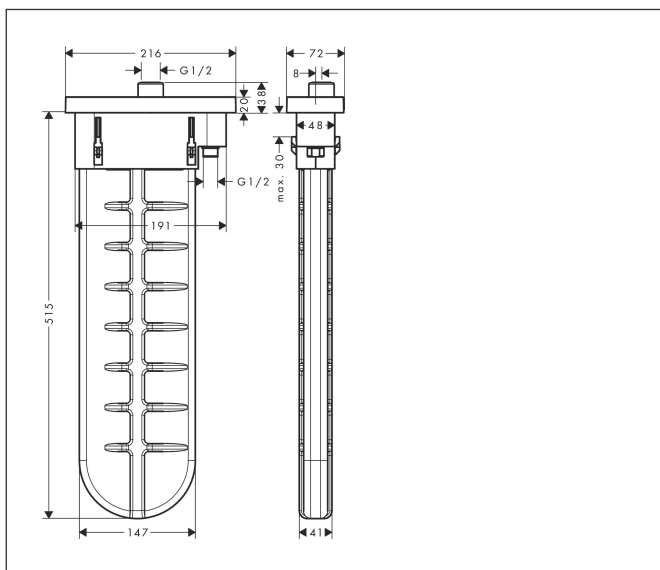

Merk	AXOR
Artikelnaam	sBox sBox inbouwdeel softsquare
Art.nr.	28017340
Oppervlakte	Brushed Black Chrome
Netto prijs	659,45 EUR

Product foto

Kenmerken

- bestaat uit: slangbox, doucheslang, rozet
- geschikt voor bad- of tegelrandmontage
- 1 functie
- sBox voor een stille, soepele en beschermde geleiding van de slang
- geen extra onderhoudsopening nodig
- badrandbreedte minimaal 80 mm
- bevestigingsklemmen: 0 - 30 mm
- maximale uittrek lengte handdouche: 1,45 m
- altijd afneembaar voor onderhoud
- maximale doorstroomhoeveelheid bij 3 bar: 9,5 l/min

Maat tekeningen

Merk AXOR
Artikelnaam **sBox** sBox inbouwdeel softsquare
Art.nr. 28017340
Oppervlakte Brushed Black Chrome
Netto prijs 659,45 EUR

Benodigde onderdelen

Product foto	Artikelnaam	Art.nr.	Prijs
	AXOR sBox inbouwdeel sBox	15490180	83,05

Merk AXOR
Artikelnaam **sBox** sBox inbouwdeel softsquare
Art.nr. 28017340
Oppervlakte Brushed Black Chrome
Netto prijs 659,45 EUR

Stroomschema