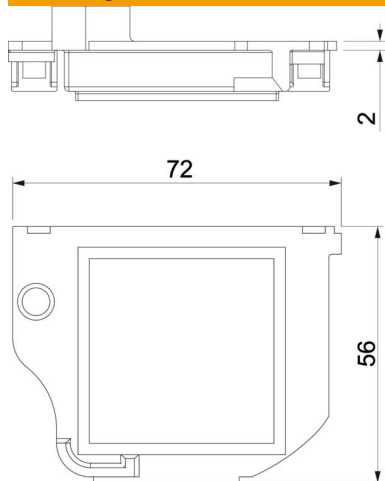

Technisch specificatieblad

Afdekplaat 1-voudig voor GESRM2

Artikelnummer: 7405426

Afdekplaat voor de inbouw van 1 Module 45

PA Polyamide

Stamgegevens

| | |
|---|-------------------------|
| Artikelnummer | 7405426 |
| Type | AP1 GESRM2 |
| Omschrijving 1 | Afdekplaat |
| Omschrijving 2 | voor GESRM2 |
| Fabrikant | OBO |
| Dimensie | 72x55x12 |
| Kleur | grafietzwart, RAL 9011 |
| Materiaal | Polyamide |
| Kleinste verkoop-eenheid | 1 |
| Eenheid van hoeveelheid | Stuk |
| Gewicht | 0,95 kg |
| Eenheid gewicht | kg/100 st. |
| CO2-voetafdruk (GWP) van wieg tot poort | 0,0637 kg CO2e / 1 Stuk |

Technisch specificatieblad

Afdekplaat 1-voudig voor GESRM2

Artikelnummer: 7405426

Afmetingen

| | |
|---------|-------|
| Lengte | 72 mm |
| Breedte | 55 mm |
| Hoogte | 12 mm |

Technische gegevens

| | |
|-------------------------------|----------------|
| Toepassing | Inbouwdoos |
| Aantal CEE-/Perilex-openingen | 0 |
| Aantal drievoudige openingen | 0 |
| Aantal inbouwbare apparaten | 1 |
| Aantal enkelvoudige openingen | 1 |
| Aantal ovale openingen | 0 |
| Aantal vierkante openingen | 1 |
| Aantal ronde openingen | 0 |
| Aantal tweevoudige openingen | 0 |
| Type bevestiging | Klikbaar |
| Labelplaatje | nee |
| Blindeksel | nee |
| Afdichtingsinbouwbaarheid | nee |
| Geschikt voor tekstveld | nee |
| Type apparatuur | Rastermaat M45 |
| Installatietechniek | Rastermaat M45 |
| Treklastingsmogelijkheid | ja |