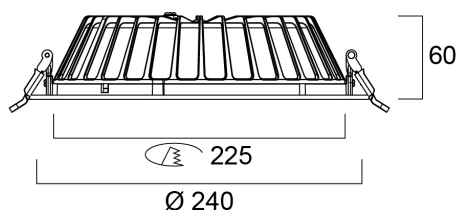

Technische gegevens

Afmetingen (mm)

Fotometrie