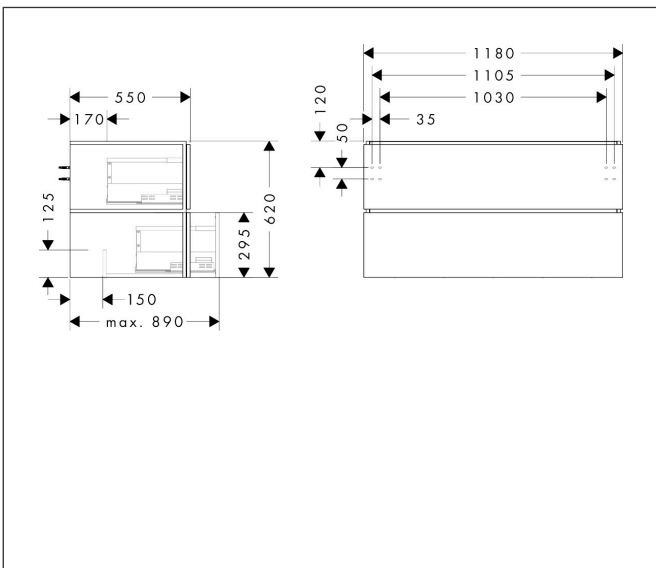

Merk	hansgrohe
Artikelnaam	Xilesa E badmeubel 1180/550 met 2 lades voor consoles voor waskom/geslepen wastafel
Art.nr.	54303780
Oppervlakte	Sand Matt Beige
Netto prijs	949,10 EUR

Product foto

Kenmerken

- basismateriaal meubels: vezelplaat van gemiddelde dichtheid (MDF)
- oppervlaktemateriaal meubels: lak
- MoistureProof: duurzaam materiaal dat lang mooi blijft
- met zijgreepopening
- type opening: volledig uittrekbaar
- 2 lades
- SoftClose, voor vloeiend en zacht sluiten
- wandmontage
- montagevoorwaarde: voorgemonteerd
- met bevestigingsmateriaal
- opbouwwascom/opzetwastafel geslepen en console moeten apart worden besteld
- ruimtebesparende sifon (#54235000) is nodig voor de installatie en moet afzonderlijk worden besteld

Maat tekeningen

Technologie

Certificaat

Merk	hansgrohe
Artikelnaam	Xilesa E badmeubel 1180/550 met 2 lades voor consoles voor waskom/geslepen wastafel
Art.nr.	54303780
Oppervlakte	Sand Matt Beige
Netto prijs	949,10 EUR

Benodigde onderdelen (naar keuze)

Product foto	Artikelnaam	Art.nr.	Prijs
	hansgrohe console 1180/550 met uitsparing in het midden voor geslepen opzetwastafel	54271780	261,71
	hansgrohe console 1180/550 met uitsparing in het midden voor waskom zonder kraangat	54277780	261,71