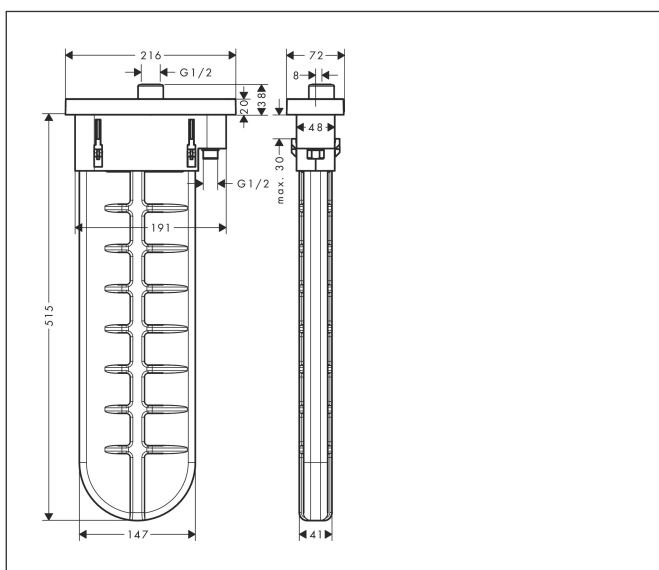

Merk	AXOR
Artikelnaam	<b>sBox</b> sBox inbouwdeel softsquare
Art.nr.	28017670
Oppervlakte	Mat zwart
Netto prijs	615,49 EUR

## Kenmerken

- bestaat uit: slangbox, doucheslang, rozet
- geschikt voor bad- of tegelrandmontage
- 1 functie
- sBox voor een stille, soepele en beschermde geleiding van de slang
- geen extra onderhoudsopening nodig
- badrandbreedte minimaal 80 mm
- bevestigingsklemmen: 0 - 30 mm
- maximale uittrek lengte handdouche: 1,45 m
- altijd afneembaar voor onderhoud
- maximale doorstroomhoeveelheid bij 3 bar: 9,5 l/min

## Maat tekeningen

Merk AXOR  
Artikelnaam **sBox** sBox inbouwdeel softsquare  
Art.nr. 28017670  
Oppervlakte Mat zwart  
Netto prijs 615,49 EUR

---