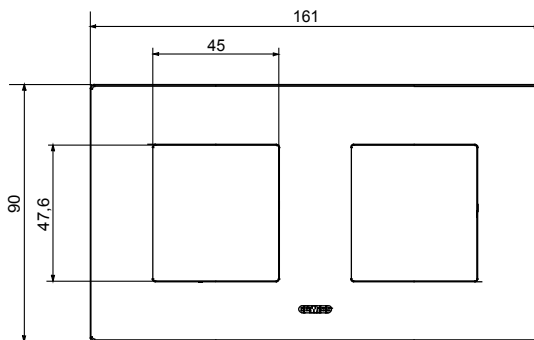

Serie van ChoruSmart huishoudelijke platen, gemaakt in een brede verscheidenheid aan vormen, kleuren, materialen en afwerkingen. Ze omvat vijf verschillende vormen (ONE, GEO, EGO, LUX, ICE en ICE Touch) voor rechthoekige dozen met een capaciteit tot 12 modules en drie verschillende vormen (ONE International, GEO International en LUX International) geschikt voor ronde/vierkante dozen, zowel enkelvoudig als gecombineerd in horizontale en verticale configuraties, met een capaciteit van 2 tot 2+2+2+2 modules. Alle platen van de ChoruSmart huishoudelijke serie gebruiken dezelfde steunen, zonder de behoefte aan aanvullende adapters. De serie omvat ook blanco platen, waterdichte IP55-platen en contourplaten.

Familie	EGO International	Omschrijving	2+2 modules
Type	Horizontaal	Kleur	Licht brons
Materiaal	Technopolymeer	Afwerking	Dekkende afwerking
Voor ondersteuning codes	GW16821, GW16822, GW16823, GW16821N, GW16822N	Gloedraadtest	650 °C
Thermodruk met kogel	70 °C	Standaard	EN 60669-1
Electrocod	0110		

DIMENSIONAL

TECHNICAL SYMBOLOGY

STANDARDS/APPROVALS