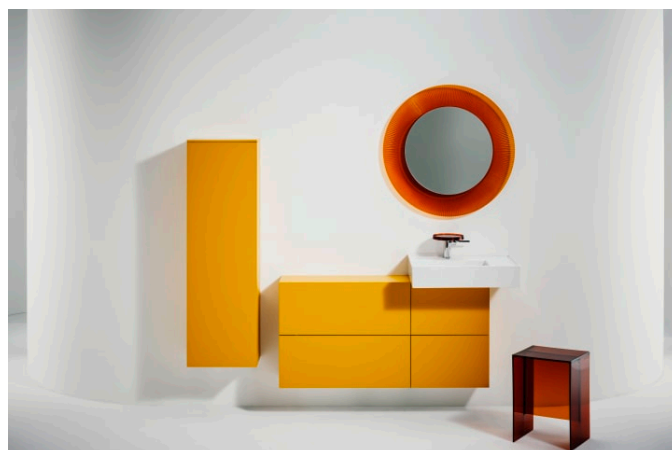

KARTELL LAUFEN

Hoge kast met 1 deur, links draaiend, 4 glasplanken

AFMETINGEN

Lengte	400 mm
Breedte	270 mm
Hoogte	1300 mm

KLEUR EN AFWERKING

 643 Ochre brown

Deuren en laden combinatie : 1 deur

Structuur meubelen : Lades

Verstelbare poten

Netto gewicht / kg : 25,5

Type installatie : Wandhangend

Kartell LAUFEN

Designelementen met veelzijdige, veelkleurige dimensies. Een nieuw, compleet badkamerproject geïnspireerd door het iconische design van Kartell, gecombineerd met de kwaliteit van Laufen. Aan de ene kant Kartell: Italiaans, creatief, kleurrijk en iconisch. Dit familiebedrijf drukte in zijn ruim 60-jarig bestaan zijn stempel op de designgeschiedenis en bracht in meubilair een radicale verandering teweeg met het gebruik van kunststof materialen. Aan de andere kant Laufen: Zwitsers, strak en betrouwbaar. Met meer dan 125 jaar toewijding aan cultuur in de badkamer en innovatie in de productie van keramisch sanitair. Doordat beide ondernemingen veel belang hechten aan continu onderzoek, duurde de gezamenlijke ontwikkeling van dit geweldige innovatieproject ruim drie jaar. De link tussen deze twee spelers zijn de met awards onderscheiden ontwerpers Ludovica+Roberto Palomba, zelf toonaangevend op het gebied van badkamerdesign.