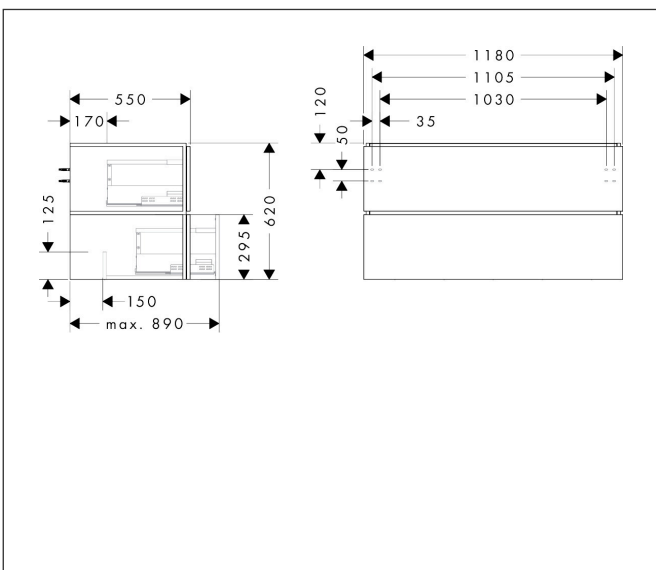

Merk	hansgrohe
Artikelnaam	Xilesa E badmeubel 1180/550 met 2 lades PushOpen voor consoles voor waskom/geslepen wastafel
Art.nr.	54304550
Oppervlakte	Cashmere Oak
Netto prijs	1.069,29 EUR

Product foto

Kenmerken

- basismateriaal meubels: 3-laags spaanplaat met hoge dichtheid
- oppervlaktemateriaal meubels: melamine directe coating
- MoistureProof: duurzaam materiaal dat lang mooi blijft
- met zijgreepopening
- open via PushOpen-functie
- type opening: volledig uittrekbaar
- 2 lades
- SoftClose, voor vloeiend en zacht sluiten
- wandmontage
- montagevoorwaarde: voorgemonteerd
- met bevestigingsmateriaal
- opbouwwascom/opzetwastafel geslepen en console moeten apart worden besteld
- ruimtebesparende sifon (#54235000) is nodig voor de installatie en moet afzonderlijk worden besteld

Maat tekeningen

Technologie

Certificaat

Merk	hansgrohe
Artikelnaam	Xilesa E badmeubel 1180/550 met 2 lades PushOpen voor consoles voor waskom/geslepen wastafel
Art.nr.	54304550
Oppervlakte	Cashmere Oak
Netto prijs	1.069,29 EUR

Benodigde onderdelen (naar keuze)

Product foto	Artikelnaam	Art.nr.	Prijs
	hansgrohe console 1180/550 met uitsparing in het midden voor geslepen opzetwastafel	54271550	261,71
	hansgrohe console 1180/550 met uitsparing in het midden voor waskom zonder kraangat	54277550	261,71