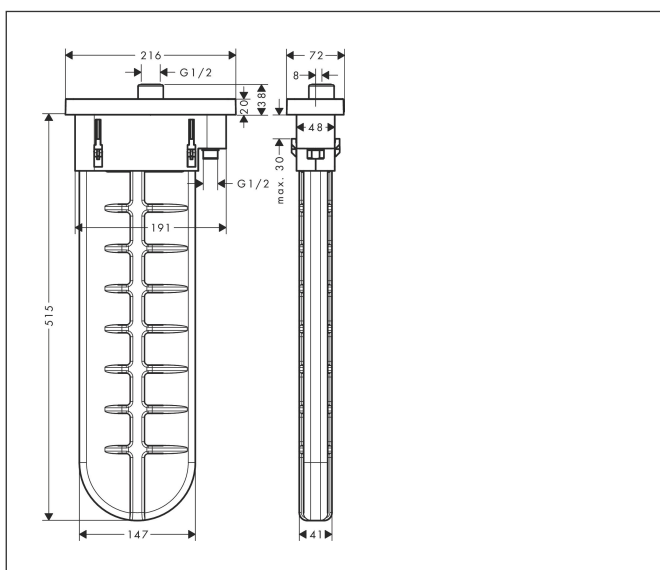

Merk	AXOR
Artikelnaam	<b>sBox</b> sBox inbouwdeel softsquare
Art.nr.	28017820
Oppervlakte	Brushed Nickel
Netto prijs	659,45 EUR

## Kenmerken

- bestaat uit: slangbox, doucheslang, rozet
- geschikt voor bad- of tegelrandmontage
- 1 functie
- sBox voor een stille, soepele en beschermde geleiding van de slang
- geen extra onderhoudsopening nodig
- badrandbreedte minimaal 80 mm
- bevestigingsklemmen: 0 - 30 mm
- maximale uittrek lengte handdouche: 1,45 m
- altijd afneembaar voor onderhoud
- maximale doorstroomhoeveelheid bij 3 bar: 9,5 l/min

## Maat tekeningen

Merk AXOR  
Artikelnaam **sBox** sBox inbouwdeel softsquare  
Art.nr. 28017820  
Oppervlakte Brushed Nickel  
Netto prijs 659,45 EUR

---

## Benodigde onderdelen

Product foto	Artikelnaam	Art.nr.	Prijs
	AXOR sBox inbouwdeel sBox	15490180	83,05

Merk AXOR  
Artikelnaam **sBox** sBox inbouwdeel softsquare  
Art.nr. 28017820  
Oppervlakte Brushed Nickel  
Netto prijs 659,45 EUR