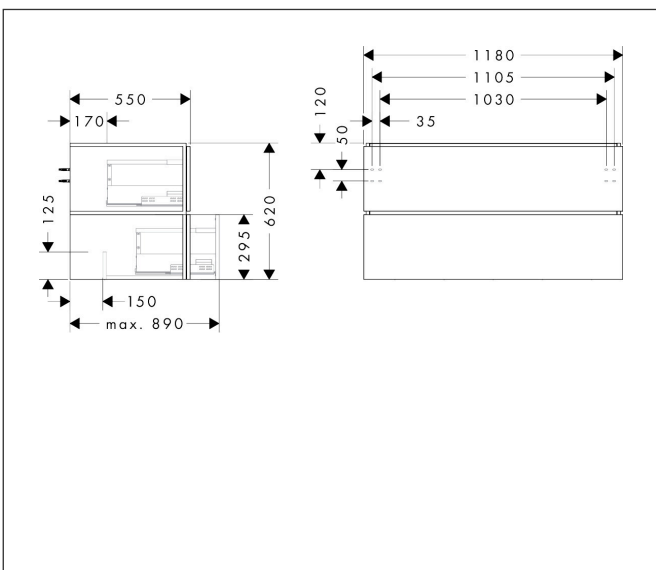

Merk	hansgrohe
Artikelnaam	Xilesa E badmeubel 1180/550 met 2 lades PushOpen voor consoles voor waskom/geslepen wastafel
Art.nr.	54304700
Oppervlakte	mat wit
Netto prijs	1.069,29 EUR

Product foto

Kenmerken

- basismateriaal meubels: vezelplaat van gemiddelde dichtheid (MDF)
- oppervlaktemateriaal meubels: lak
- MoistureProof: duurzaam materiaal dat lang mooi blijft
- met zijgreepopening
- open via PushOpen-functie
- type opening: volledig uittrekbaar
- 2 lades
- SoftClose, voor vloeiend en zacht sluiten
- wandmontage
- montagevoorwaarde: voorgemonteerd
- met bevestigingsmateriaal
- opbouwwascom/opzetwastafel geslepen en console moeten apart worden besteld
- ruimtebesparende sifon (#54235000) is nodig voor de installatie en moet afzonderlijk worden besteld

Maat tekeningen

Technologie

Certificaat

Merk	hansgrohe
Artikelnaam	Xilesa E badmeubel 1180/550 met 2 lades PushOpen voor consoles voor waskom/geslepen wastafel
Art.nr.	54304700
Oppervlakte	mat wit
Netto prijs	1.069,29 EUR

Benodigde onderdelen (naar keuze)

Product foto	Artikelnaam	Art.nr.	Prijs
	hansgrohe console 1180/550 met uitsparing in het midden voor geslepen opzetwastafel	54271700	261,71
	hansgrohe console 1180/550 met uitsparing in het midden voor waskom zonder kraangat	54277700	261,71