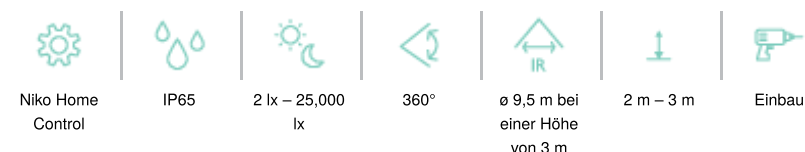

# Mini-Anwesenheitsmelder, 360°, 9 m, Niko Home Control

550-20220

4 Jahre Garantie

Der Minisensor erkennt Bewegungen oder Veränderungen der Lichtstärke. Anhand dieser Informationen können verschiedene Niko Home Control-Aktionen aktiviert oder deaktiviert werden. Das Produkt ist für den Einbau in abgehängte Decken im Innenbereich geeignet. Schwarzer Dekoring inklusive.

Farbausführung: weiß und schwarz

Compatible secondary detectors:

Compatible master detectors:

- The detection range can be reduced from 360° to 180° using the cover cap supplied, which is clicked into place on the detector.
- Fits discretely into every interior thanks to its small format and the black and white cover cap.
- Three applications in one: absence or presence detector and photo cell.
- Users are free to adjust the light sensitivity and switch-off delay in the user settings software and app.

## Technische Daten

Eingangsspannung	26 Vdc
Detektorausgang	26V
Erfassungswinkel	360 °
Erfassungsbereich (PIR)	ø 9,5 m bei einer Höhe von 3 m
Minimale Umgebungstemperatur	-10 °C
Maximale Umgebungstemperatur	+50 °C
Montage	Einbau
Montagehöhe	2 m – 3 m
Farbausführung	weiß und schwarz
Abmessungen sichtbarer Teil (HxBxD)	36 mm x 36 mm
Abmessungen (HxBxT)	36 mm x 36 mm x 62.6 mm
Schutzart	IP65