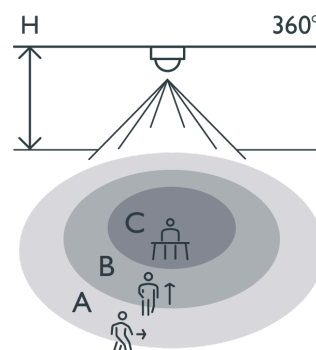

Farbausführung: weiß und schwarz

Compatible secondary detectors:

Compatible master detectors:

- The detection range can be reduced from 360° to 180° using the cover cap supplied, which is clicked into place on the detector.
- Fits discretely into every interior thanks to its small format and the black and white cover cap.
- Three applications in one: absence or presence detector and photo cell.
- Users are free to adjust the light sensitivity and switch-off delay in the user settings software and app.

## Erfassungsbereich

H	A Across	B Towards	C Presence
2 m	ø 6 m	ø 3 m	ø 2 m
2.5 m	ø 8 m	ø 3.7 m	ø 2.5 m
3 m	ø 9.5 m	ø 4.5 m	ø 3 m

## Technische Daten

Eingangsspannung	26 Vdc
Detektorausgang	26V
Erfassungswinkel	360 °
Erfassungsbereich (PIR)	ø 9,5 m bei einer Höhe von 3 m
Minimale Umgebungstemperatur	-10 °C
Maximale Umgebungstemperatur	+50 °C
Montage	Einbau
Montagehöhe	2 m – 3 m
Farbausführung	weiß und schwarz
Abmessungen sichtbarer Teil (HxBxD)	36 mm x 36 mm
Abmessungen (HxBxT)	36 mm x 36 mm x 62.6 mm
Schutzart	IP65

## Abmessungen