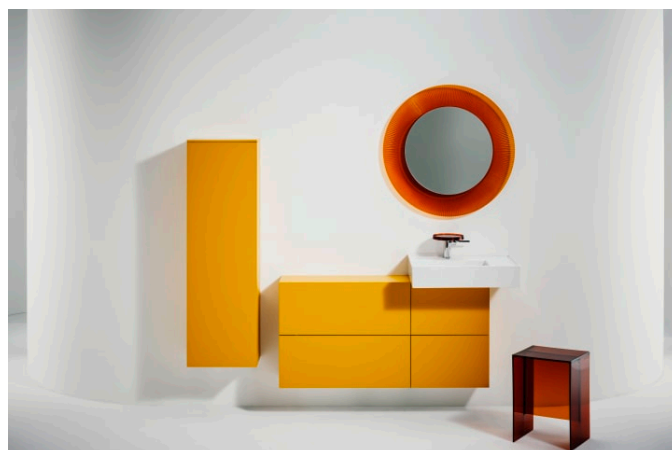

KARTELL LAUFEN

Armoire haute avec 1 porte, charnières à gauche, 4 étagères en verre

DIMENSIONS

Longueur	400 mm
Largeur	270 mm
Hauteur	1300 mm

COULEUR ET FINITION

 643 Ocre

Combinaison des portes et des tiroirs : 1

Porte

Pieds réglables

Poids net / kg : 25,5

Structure du meuble : Tiroirs

Type d'installation : Suspendu

Kartell LAUFEN

C'est l'histoire d'un lieu d'une beauté inconnue. Conçu pour des humains, formé par les éléments. Très loin de votre vie de tous les jours. Mais, chaque matin, vous vous demanderez: Est-ce que je suis déjà venu là?