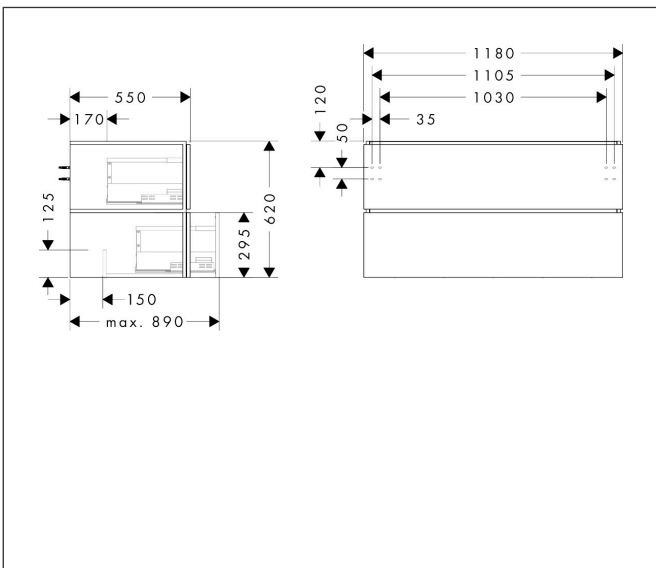

Merk	hansgrohe
Artikelnaam	Xilesa E badmeubel 1180/550 met 2 lades PushOpen voor consoles voor waskom/geslepen wastafel
Art.nr.	54304760
Oppervlakte	Slate Matt Grey
Netto prijs	1.069,29 EUR

Product foto

Kenmerken

- basismateriaal meubels: vezelplaat van gemiddelde dichtheid (MDF)
- oppervlaktemateriaal meubels: lak
- MoistureProof: duurzaam materiaal dat lang mooi blijft
- met zijgreepopening
- open via PushOpen-functie
- type opening: volledig uittrekbaar
- 2 lades
- SoftClose, voor vloeiend en zacht sluiten
- wandmontage
- montagevoorwaarde: voorgemonteerd
- met bevestigingsmateriaal
- opbouwwascom/opzetwastafel geslepen en console moeten apart worden besteld
- ruimtebesparende sifon (#54235000) is nodig voor de installatie en moet afzonderlijk worden besteld

Maat tekeningen

Technologie

Certificaat

Merk	hansgrohe
Artikelnaam	Xilesa E badmeubel 1180/550 met 2 lades PushOpen voor consoles voor waskom/geslepen wastafel
Art.nr.	54304760
Oppervlakte	Slate Matt Grey
Netto prijs	1.069,29 EUR

Benodigde onderdelen (naar keuze)

Product foto	Artikelnaam	Art.nr.	Prijs
	hansgrohe console 1180/550 met uitsparing in het midden voor geslepen opzetwastafel	54271760	261,71
	hansgrohe console 1180/550 met uitsparing in het midden voor waskom zonder kraangat	54277760	261,71