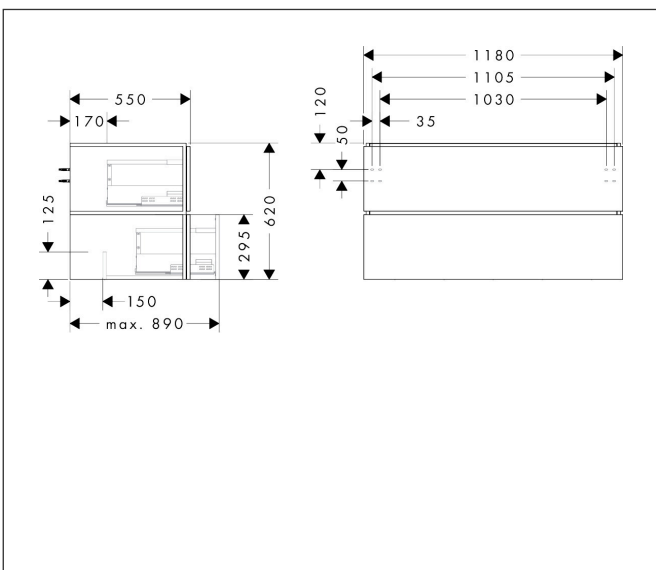

Merk	hansgrohe
Artikelnaam	<b>Xilesa E</b> badmeubel 1180/550 met 2 lades PushOpen voor consoles voor waskom/geslepen wastafel
Art.nr.	54304780
Oppervlakte	Sand Matt Beige
Netto prijs	1.069,29 EUR

## Maat tekeningen

## Certificaat

Merk	hansgrohe
Artikelnaam	<b>Xilesa E</b> badmeubel 1180/550 met 2 lades PushOpen voor consoles voor waskom/geslepen wastafel
Art.nr.	54304780
Oppervlakte	Sand Matt Beige
Netto prijs	1.069,29 EUR