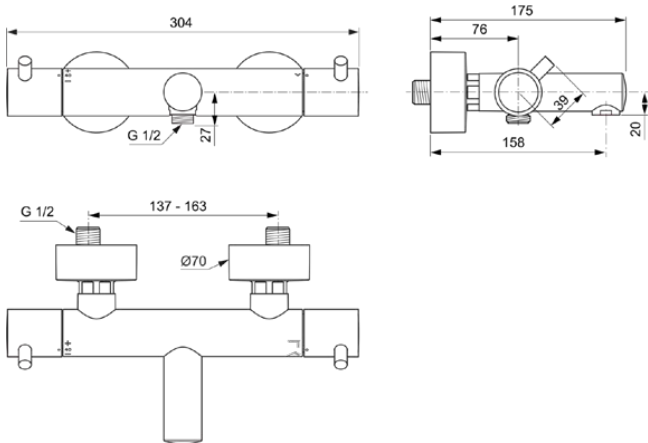

## A7588A5

CERATHERM T125 | Bad/douchemengkraan 304x181x74 mm, 164 mm sprong uitloop in magnetic grey afwerking, 22.0 l/min (3 bar) | Thermostatische functie, Water- en energiebesparend, Veiligheidsstop, PVD technologie

### Algemene informatie

Productcategorie:	Bad/douchemengkranen
Producttype:	Bad/douchemengkraan
Merk:	Ideal Standard
Collectie:	CERATHERM T125
Ontwerper:	Ideal Standard
Colour:	A5 - Magnetic Grey
Afwerking van het oppervlak:	satijn
Hoogte (mm):	74
Breedte (mm):	304
Lengte / sprong (mm):	181
Bevestigingswijze:	S-koppelingen
Nettogewicht (kg):	2.58
EAN-code:	4015413354172

### Product specificaties

Aantal rozetten:	2
Aantal grepen:	2
Kleurcode:	A5
Kleuromschrijving:	magnetic grey
Cool Body Technologie:	Nee
Afsluitbare S-koppelingen:	Nee
Instelbare spoeltijd:	Nee
Positie greep:	Zijkant
Lagedrukmodel:	Nee
Materiaal:	Metaal
Materiaalkwaliteit:	Messing
Maximale volumestroom bij 3 bar (l/min):	22.0
Maximale volumestroom bij 3 bar (l/min) voor alle uitgangen:	22/20
Max. debiet bij 3 bar (l) voor handdouche:	22