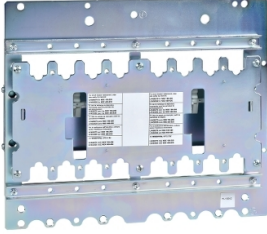

Productinformatieblad

Specificaties

Basisplaat met mechanische vergrendeling - Accessoires Compact NS400-630

32609

EAN Code: 3303430326090

Prijs: 814,25 EUR

Hoofd

range of product	Compact nsx400...630
range	Compact
product of component type	Plaat
device applicatie	Onderlinge vergrendeling
bereik compatibiliteit	Compact Compact NSX automaat automaat
categorie toebehoren	Vergrendelingstoebehoren
Us nominale voedingsspanning	440 V AC om 60 Hz 48...415 V AC om 50/60 Hz 24...250 V DC

Complementair

bereik compatibiliteit	Compact NSX
compatibiliteit product	Compact NSX400...630

Verpakkingseenheid

Eenheidstype van verpakking 1	PCE
Aantal eenheden in verpakking 1	1
verpakking 1 hoogte	15,800 cm
verpakking 1 breedte	42,600 cm
verpakking 1 lengte	54,400 cm
verpakking_1_gewicht	6,622 kg
Eenheidstype van verpakking 2	P12
Aantal eenheden in verpakking 2	10
verpakking 2 hoogte	61,000 cm
verpakking 2 breedte	80,000 cm
verpakking 2 lengte	120,000 cm
verpakking 2 gewicht	81,020 kg