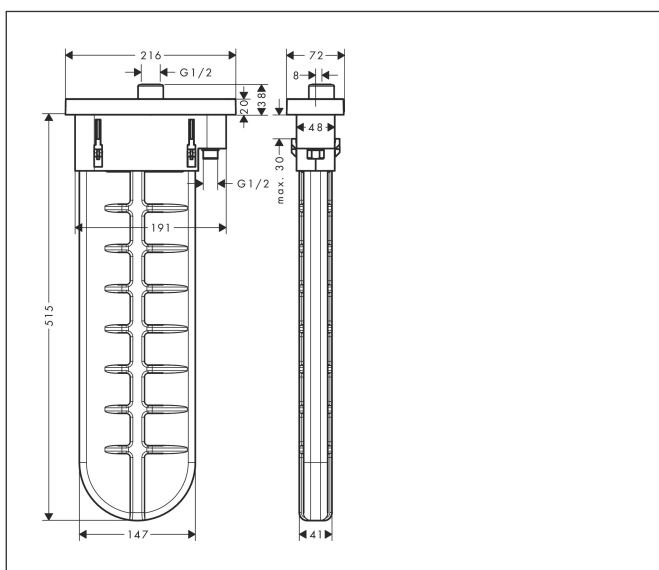

Merk	AXOR
Artikelnaam	<b>sBox</b> sBox inbouwdeel softsquare
Art.nr.	28017990
Oppervlakte	Polished Gold Optic
Netto prijs	659,45 EUR

## Kenmerken

- bestaat uit: slangbox, doucheslang, rozet
- geschikt voor bad- of tegelrandmontage
- 1 functie
- sBox voor een stille, soepele en beschermde geleiding van de slang
- geen extra onderhoudsopening nodig
- badrandbreedte minimaal 80 mm
- bevestigingsklemmen: 0 - 30 mm
- maximale uittrek lengte handdouche: 1,45 m
- altijd afneembaar voor onderhoud
- maximale doorstroomhoeveelheid bij 3 bar: 9,5 l/min

## Maat tekeningen

Merk AXOR  
Artikelnaam **sBox** sBox inbouwdeel softsquare  
Art.nr. 28017990  
Oppervlakte Polished Gold Optic  
Netto prijs 659,45 EUR

---