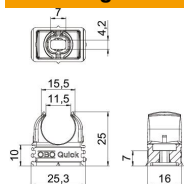

Opbouwkleem voor bevestiging van metrische stalen buis, lichte en zware isolatiebuizen en elektrische installatiebuis Quick-Pipe. Universele bevestigingsmogelijkheden aan de wand en plafond zowel in binnenopstelling als beschermde buitenopstelling. Met sleufgat voor zijwaarts uitlijnen bij montage met houtschroef of slagplug. Gereedschapsloze buismontage. Zowel aan elkaar als aan OBO Quick- of proQuick-klemmen te koppelen. Grootte M16 - M32 kan op schroefdraad M6 worden geschroefd. Bevestigingsafstand 50 - 60 cm, max. uittrekwaarde F bij 20 °C kamertemperatuur zie tabel.

PP Polypropyleen

Stamgegevens

Artikelnummer	2149559
Type	2955 M16 SW
Omschrijving 1	Quick-kabelbuisklem
Fabrikant	OBO
Dimensie	M16
Kleur	diepzwart; RAL 9005
Materiaal	Polypropyleen
Kleinste verkoop-eenheid	100
Eenheid van hoeveelheid	Stuk
Gewicht	0,252 kg
Eenheid gewicht	kg/100 st.
CO2-voetafdruk (GWP) van wieg tot poort	0,0124 kg CO2e / 1 Stuk

Afmetingen

Maat A	25,3 mm
Maat B	16 mm
Maat C	11,5 mm
Maat D	15,5 mm
Afmeting e	7 mm
Maat F	4,2 mm
Afm. h	10 mm
Afm. H	25 mm

Technische gegevens

Rijgbaar	ja
Aantal kabels/ buizen	1
Uittrekwaarden	65 N
Type bevestiging	Schroefgat
Gesloten	nee
Halogeenvrij	ja
Met inlage	nee
Nominale grootte/tekst	M16
Klemmontage	Durchgangsloch, auf M6 Gewinde aufschraubbar
UV-bestendig	nee