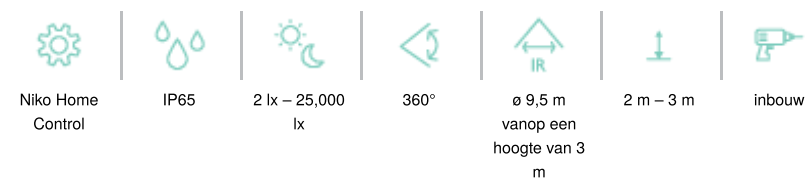

Aanwezigheidsmelder, Niko Home Control, 9,5 m, IP65, mini, voor inbouw, wit en zwart

550-20220

CE

4 jaar
garantie

De minimelder detecteert bewegingen en veranderingen in lichtsterkte. Aan de hand van deze gegevens kunnen Niko Home Control functies geactiveerd of gedeactiveerd worden. Het product is geschikt voor plafondmontage in verlaagde plafonds binnenshuis. Inclusief zwarte sierring.

Afwerkingskleur: wit en zwart

Compatible secondary detectors:

Compatible master detectors:

- Het detectiebereik van 360° kan tot 180° verkleind worden met behulp van het bijgeleverde afschermkapje dat je op de melder klikt
- Discreet in elk interieur dankzij zijn geringe afmetingen en het zwarte en witte afschermkapje
- Drie toepassingen in één: aan- of afwezigheidsmelder en lichtmeetcel
- Gebruikers kunnen zelf de lichtgevoeligheid en de uitschakelvertraging aanpassen in de gebruikersinstellingensoftware en in de user settings app

Detectiebereik

H	A Across	B Towards	C Presence
2 m	ø 6 m	ø 3 m	ø 2 m
2.5 m	ø 8 m	ø 3.7 m	ø 2.5 m
3 m	ø 9.5 m	ø 4.5 m	ø 3 m

Technische gegevens

Voedingsspanning	26 Vdc
Detector output	26V
Detectiehoek	360 °
Detectiebereik (PIR)	ø 9,5 m vanop een hoogte van 3 m
Minimale omgevingstemperatuur	-10 °C
Maximale omgevingstemperatuur	+50 °C
Montage	inbouw
Montagehoogte	2 m – 3 m
Afwerkingskleur	wit en zwart
Afmetingen zichtbaar (HxBxD)	36 mm x 36 mm
Afmetingen (HxBxD)	36 mm x 36 mm x 62.6 mm
Beschermingsgraad	IP65