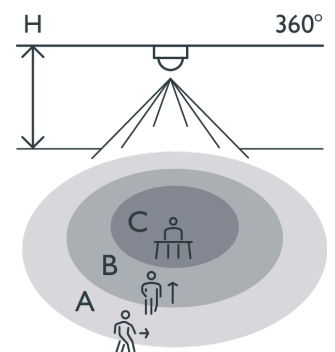

Afwerkingskleur: wit en zwart

Compatible secondary detectors:

Compatible master detectors:

- Het detectiebereik van 360° kan tot 180° verkleind worden met behulp van het bijgeleverde afschermkapje dat je op de melder klikt
- Discreet in elk interieur dankzij zijn geringe afmetingen en het zwarte en witte afschermkapje
- Drie toepassingen in één: aan- of afwezigheidsmelder en lichtmeetcel
- Gebruikers kunnen zelf de lichtgevoeligheid en de uitschakelvertraging aanpassen in de gebruikersinstellingensoftware en in de user settings app

Detectiebereik

H	A Across	B Towards	C Presence
2 m	ø 6 m	ø 3 m	ø 2 m
2.5 m	ø 8 m	ø 3.7 m	ø 2.5 m
3 m	ø 9.5 m	ø 4.5 m	ø 3 m

Technische gegevens

Voedingsspanning	26 Vdc
Detector output	26V
Detectiehoek	360 °
Detectiebereik (PIR)	ø 9,5 m vanop een hoogte van 3 m
Minimale omgevingstemperatuur	-10 °C
Maximale omgevingstemperatuur	+50 °C
Montage	inbouw
Montagehoogte	2 m – 3 m
Afwerkingskleur	wit en zwart
Afmetingen zichtbaar (HxBxD)	36 mm x 36 mm
Afmetingen (HxBxD)	36 mm x 36 mm x 62.6 mm
Beschermingsgraad	IP65

Afmetingen