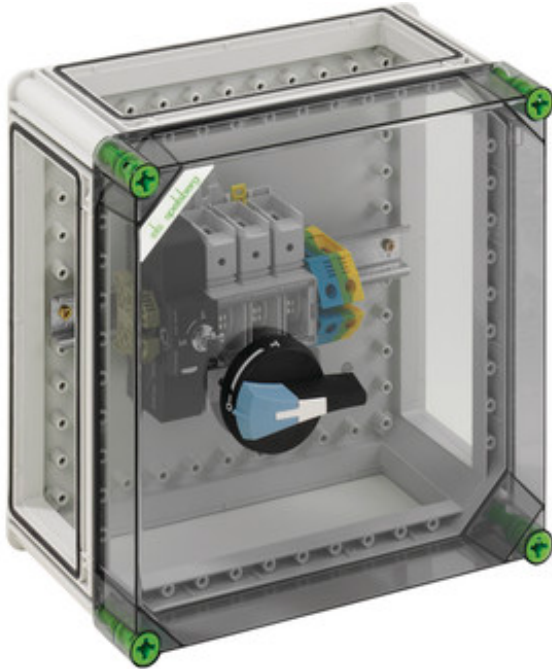

## GTE 210

### GTE 210

Behuizing met scheidingschakelaar

**CUSTOMIZABLE**

320 x 320 x 179 mm

Artikelnummer: 03221001

Lastschakelaarbehuizing - Industrie kwaliteit IQ - met externe bediening, vergrendelbaar, 1 x lastschakelaar 100A, 3-polig schakelend, kegelvormige klem 10 - 70 mm<sup>2</sup>, voor CU aders, PE/N-klem 35 mm<sup>2</sup>, incl. 3 x koppelstuk voor behuizingen (GGV)

met transparant deksel

### Afmetingen

Breedte:	320 mm
Lengte:	320 mm
Hoogte:	179 mm