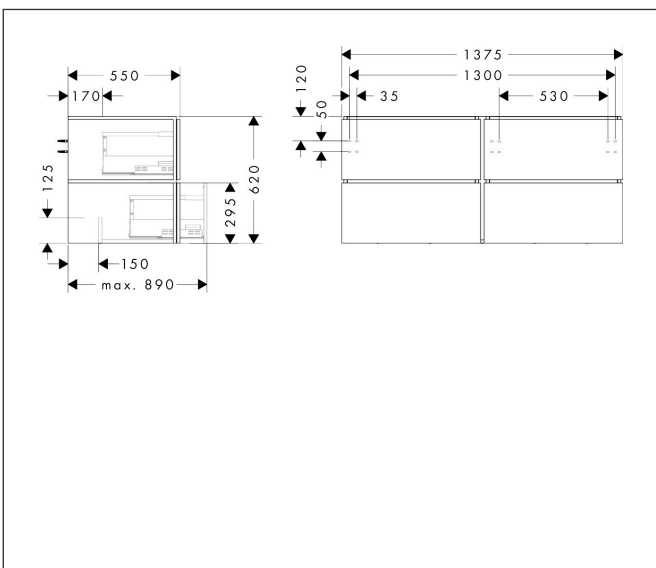

Merk	hansgrohe
Artikelnaam	<b>Xilesa E</b> badmeubel 1375/550 met 4 lades voor consoles voor waskom/geslepen wastafel
Art.nr.	54305550
Oppervlakte	Cashmere Oak
Netto prijs	1.260,23 EUR

## Kenmerken

- basismateriaal meubels: 3-laags spaanplaat met hoge dichtheid
- oppervlaktemateriaal meubels: melamine directe coating
- MoistureProof: duurzaam materiaal dat lang mooi blijft
- met zijgreepopening
- type opening: volledig uittrekbaar
- 4 laden
- SoftClose, voor vloeiend en zacht sluiten
- wandmontage
- montagevoorwaarde: voorgemonteerd
- met bevestigingsmateriaal
- opbouwwascom/opzetwastafel geslepen en console moeten apart worden besteld
- ruimtebesparende sifon (#54235000) is nodig voor de installatie en moet afzonderlijk worden besteld

## Maat tekeningen

## Certificaat

Merk	hansgrohe
Artikelnaam	<b>Xilesa E</b> badmeubel 1375/550 met 4 lades voor consoles voor waskom/geslepen wastafel
Art.nr.	54305550
Oppervlakte	Cashmere Oak
Netto prijs	1.260,23 EUR