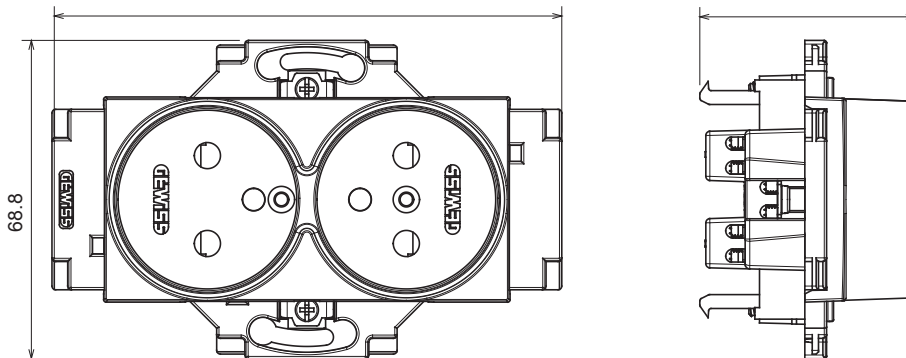

Huishoudelijke serie geschikt voor installaties op ronde en vierkante dozen, gekenmerkt door een elegante uitstraling en klassieke vormen. De platen, gemaakt van technopolymeer in zeven kleuren en met verschillende modulariteiten, van 1- tot 5-gang, kunnen zowel horizontaal als verticaal worden geïnstalleerd. De serie, ontwikkeld rondom een kern van aansluitkamapparaten, is verkrijgbaar in twee kleuren: wit en ivoor, beide met een glanzende afwerking. Uitbreidbaar met ChorusSmart modulaire apparaten.

Categorie	Wandcontactdoos	Standaard	Franse standaard
Kleur	Ivoor	Materiaal	Technopolymeer
Afwerking	Glimmend	Omschrijving	2P+E - 16 A
Voltage	250 Vac	Type	Dubbel
Voor stekkerpinnen	Ø 4 / 4,8 mm	Kenmerken	Met kleppen
Type klemmen	Met schroeven	Bevestiging	Met koppelingen/schroeven
Gloeidraadtest	850 °C	Thermodruk met kogel	125 °C
Weerstand bij testvoltage	2000 V op 50 Hz gedurende 1 minuut	Isolatieweerstand	> 5 MOhm
Verlengde bedieningscontactdoos (aant. positiewijzigingen)	0,00 op In 250 Vac cosφ=0,8	Klemgrip op kabeltractie	> 50 N
Klem aandraaicapaciteit	0,5-2x2,5 mm <sup>2</sup> stijve kabels - 0,75-2x4 mm <sup>2</sup> flexibele kabels	Standaard	IEC 60884-1

### DIMENSIONAL

357