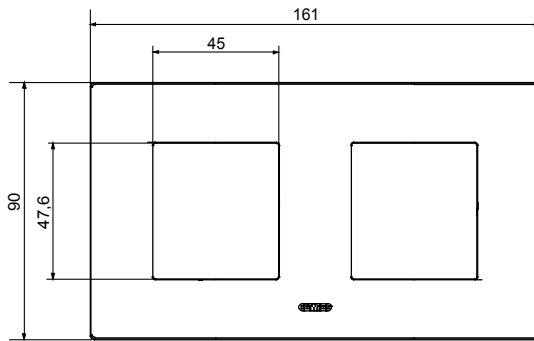

Serie van ChoruSmart huishoudelijke platen, gemaakt in een brede verscheidenheid aan vormen, kleuren, materialen en afwerkingen. Ze omvat vijf verschillende vormen (ONE, GEO, EGO, LUX, ICE en ICE Touch) voor rechthoekige dozen met een capaciteit tot 12 modules en drie verschillende vormen (ONE International, GEO International en LUX International) geschikt voor ronde/vierkante dozen, zowel enkelvoudig als gecombineerd in horizontale en verticale configuraties, met een capaciteit van 2 tot 2+2+2+2 modules. Alle platen van de ChoruSmart huishoudelijke serie gebruiken dezelfde steunen, zonder de behoefte aan aanvullende adapters. De serie omvat ook blanco platen, waterdichte IP55-platen en contourplaten.

Familie	EGO International	Omschrijving	2+2 modules
Type	Horizontaal	Kleur	Bruinschakering
Materiaal	Technopolymeer	Afwerking	Dekkende afwerking
Voor ondersteuning codes	GW16821, GW16822, GW16823, GW16821N, GW16822N	Gloedraadtest	650 °C
Thermodruk met kogel	70 °C	Standaard	EN 60669-1
Electrocod	0110		

DIMENSIONAL

TECHNICAL SYMBOLOGY

STANDARDS/APPROVALS