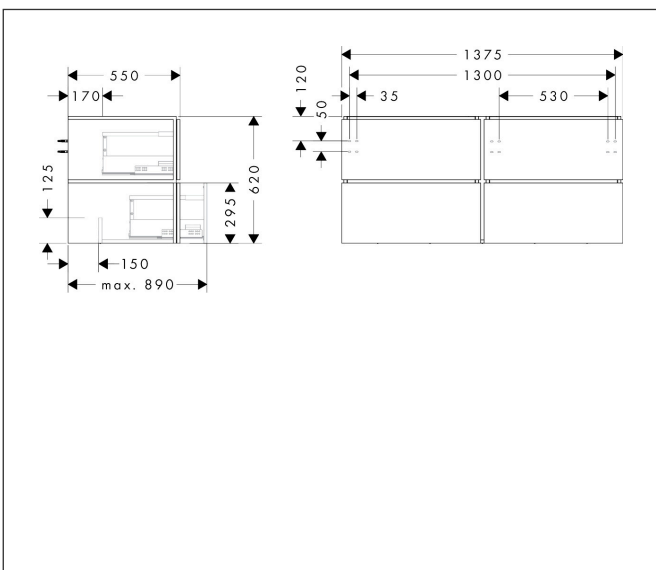

| | |
|-------------|--|
| Merk | hansgrohe |
| Artikelnaam | Xilesa E badmeubel 1375/550 met 4 lades voor consoles voor waskom/geslepen wastafel |
| Art.nr. | 54305700 |
| Oppervlakte | mat wit |
| Netto prijs | 1.260,23 EUR |

Product foto

Kenmerken

- basismateriaal meubels: vezelplaat van gemiddelde dichtheid (MDF)
- oppervlaktemateriaal meubels: lak
- MoistureProof: duurzaam materiaal dat lang mooi blijft
- met zijgreepopening
- type opening: volledig uittrekbaar
- 4 lades
- SoftClose, voor vloeiend en zacht sluiten
- wandmontage
- montagevoorwaarde: voorgemonteerd
- met bevestigingsmateriaal
- opbouwwascom/opzetwastafel geslepen en console moeten apart worden besteld
- ruimtebesparende sifon (#54235000) is nodig voor de installatie en moet afzonderlijk worden besteld

Maat tekeningen

Technologie

Certificaat

| | |
|-------------|--|
| Merk | hansgrohe |
| Artikelnaam | Xilesa E badmeubel 1375/550 met 4 lades voor consoles voor waskom/geslepen wastafel |
| Art.nr. | 54305700 |
| Oppervlakte | mat wit |
| Netto prijs | 1.260,23 EUR |

Benodigde onderdelen

| Product foto | Artikelnaam | Art.nr. | Prijs |
|---|---|----------|-------|
|  | hansgrohe Ruimtebesparende sifon voor wastafels 50 mm | 54235000 | 41,18 |

Benodigde onderdelen (naar keuze)