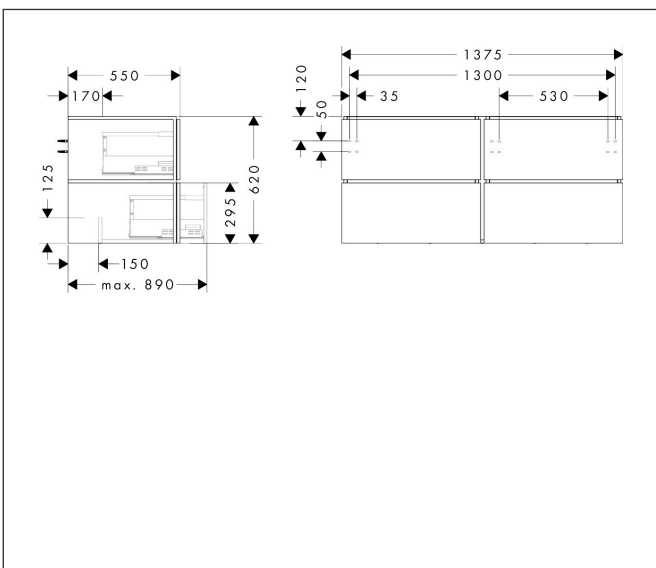

Merk	hansgrohe
Artikelnaam	Xilesa E badmeubel 1375/550 met 4 lades voor consoles voor waskom/geslepen wastafel
Art.nr.	54305760
Oppervlakte	Slate Matt Grey
Netto prijs	1.260,23 EUR

Product foto

Kenmerken

- basismateriaal meubels: vezelplaat van gemiddelde dichtheid (MDF)
- oppervlaktemateriaal meubels: lak
- MoistureProof: duurzaam materiaal dat lang mooi blijft
- met zijgreepopening
- type opening: volledig uittrekbaar
- 4 lades
- SoftClose, voor vloeiend en zacht sluiten
- wandmontage
- montagevoorwaarde: voorgemonteerd
- met bevestigingsmateriaal
- opbouwwascom/opzetwastafel geslepen en console moeten apart worden besteld
- ruimtebesparende sifon (#54235000) is nodig voor de installatie en moet afzonderlijk worden besteld

Maat tekeningen

Technologie

Certificaat

Merk	hansgrohe
Artikelnaam	Xilesa E badmeubel 1375/550 met 4 lades voor consoles voor waskom/geslepen wastafel
Art.nr.	54305760
Oppervlakte	Slate Matt Grey
Netto prijs	1.260,23 EUR

Benodigde onderdelen

Product foto	Artikelnaam	Art.nr.	Prijs
	hansgrohe Ruimtebesparende sifon voor wastafels 50 mm	54235000	41,18

Benodigde onderdelen (naar keuze)

Product foto	Artikelnaam	Art.nr.	Prijs
	hansgrohe console 1375/550 met uitsparing links voor geslepen opzetwastafel	54272760	289,79
	hansgrohe console 1375/550 met uitsparing rechts voor geslepen opzetwastafel	54273760	289,79
	hansgrohe console 1375/550 met 2 uitsparingen voor geslepen opzetwastafel	54274760	313,37
	hansgrohe console 1375/550 met uitsparing links voor waskom zonder kraangat	54278760	289,79
	hansgrohe console 1375/550 met uitsparing rechts voor waskom zonder kraangat	54279760	289,79
	hansgrohe console 1375/550 met 2 uitsparingen voor waskom zonder kraangat	54280760	313,37