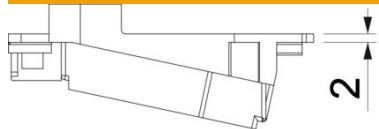

Technisch specificatieblad

Afdekplaat 1,5-voudig voor GESRM2

Artikelnummer: 7405427

Afdekplaat voor GESRM2 voor inbouw van 1,5 Module 45

PA Polyamide

Stamgegevens

Artikelnummer	7405427
Type	AP1.5 GESRM2
Omschrijving 1	Afdekplaat
Omschrijving 2	voor GESRM2
Fabrikant	OBO
Dimensie	72x85x14
Kleur	grafietzwart, RAL 9011
Materiaal	Polyamide
Kleinste verkoop-eenheid	1
Eenheid van hoeveelheid	Stuk
Gewicht	1,46 kg
Eenheid gewicht	kg/100 st.
CO2-voetafdruk (GWP) van wieg tot poort	0,1022 kg CO2e / 1 Stuk

Technisch specificatieblad

Afdekplaat 1,5-voudig voor GESRM2

Artikelnummer: 7405427

Afmetingen

Lengte	72 mm
Breedte	85 mm
Hoogte	14 mm

Technische gegevens

Toepassing	Inbouwdoos
Aantal CEE-/Perilex-openingen	0
Aantal drievoudige openingen	0
Aantal inbouwbare apparaten	1,5
Aantal enkelvoudige openingen	1
Aantal ovale openingen	0
Aantal vierkante openingen	0
Aantal ronde openingen	0
Aantal tweevoudige openingen	0
Type bevestiging	Klikbaar
Labelplaatje	nee
Blindeksel	nee
Afdichtingsinbouwmogelijkheid	nee
Geschikt voor tekstveld	nee
Type apparatuur	Overige
Installatietechniek	Rastermaat M45
Treklastingsmogelijkheid	ja