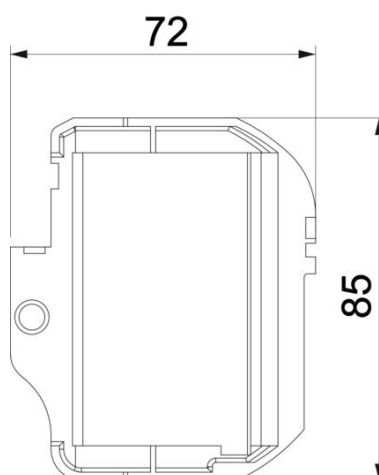

Technisch specificatieblad

Afdekplaat 1,5-voudig voor GESRM2

Artikelnummer: 7405427

Afdekplaat voor GESRM2 voor inbouw van 1,5 Module 45

PA Polyamide

Stamgegevens

Artikelnummer	7405427
Type	AP1.5 GESRM2
Omschrijving 1	Afdekplaat
Omschrijving 2	voor GESRM2
Fabrikant	OBO
Dimensie	72x85x14
Kleur	grafietzwart, RAL 9011
Materiaal	Polyamide
Kleinste verkoop-eenheid	1
Eenheid van hoeveelheid	Stuk
Gewicht	1,46 kg
Eenheid gewicht	kg/100 st.
CO2-voetafdruk (GWP) van wieg tot poort	0,1022 kg CO2e / 1 Stuk

Technisch specificatieblad

Afdekplaat 1,5-voudig voor GESRM2

Artikelnummer: 7405427

Afmetingen

Lengte	72 mm
Breedte	85 mm
Hoogte	14 mm

Technische gegevens

Toepassing	Inbouwdoos
Aantal CEE-/Perilex-openingen	0
Aantal drievoudige openingen	0
Aantal inbouwbare apparaten	1,5
Aantal enkelvoudige openingen	1
Aantal ovale openingen	0
Aantal vierkante openingen	0
Aantal ronde openingen	0
Aantal tweevoudige openingen	0
Type bevestiging	Klikbaar
Labelplaatje	nee
Blindeksel	nee
Afdichtingsinbouwmogelijkheid	nee
Geschikt voor tekstveld	nee
Type apparatuur	Overige
Installatietechniek	Rastermaat M45
Treklastingsmogelijkheid	ja