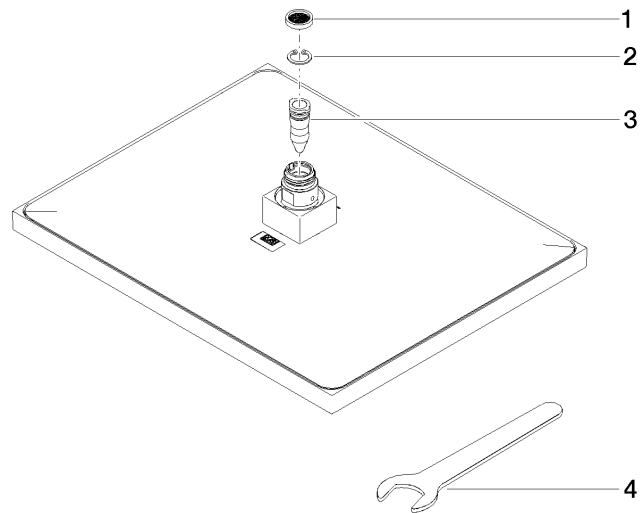

## Regenbrause eckig 300 x 240 mm - Platin gebürstet

---

04 12 05 063 11

## Regenbrause eckig 300 x 240 mm - Platin gebürstet

04 12 05 063 11

### Ersatzteilstückliste

Nr.	Artikelnummer	Benennung	Verbaumenge	Lieferzeit
	09 23 01 075 90	Siebichtung Ø 18 x 3,5 mm -	4	2