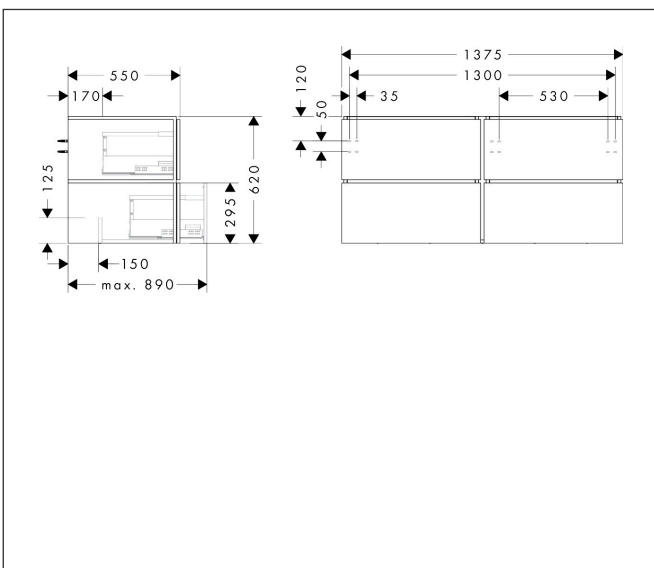

Merk	hansgrohe
Artikelnaam	Xilesa E badmeubel 1375/550 met 4 lades voor consoles voor waskom/geslepen wastafel
Art.nr.	54305780
Oppervlakte	Sand Matt Beige
Netto prijs	1.260,23 EUR

Product foto

Kenmerken

- basismateriaal meubels: vezelplaat van gemiddelde dichtheid (MDF)
- oppervlaktemateriaal meubels: lak
- MoistureProof: duurzaam materiaal dat lang mooi blijft
- met zijgreepopening
- type opening: volledig uittrekbaar
- 4 lades
- SoftClose, voor vloeiend en zacht sluiten
- wandmontage
- montagevoorwaarde: voorgemonteerd
- met bevestigingsmateriaal
- opbouwwascom/opzetwastafel geslepen en console moeten apart worden besteld
- ruimtebesparende sifon (#54235000) is nodig voor de installatie en moet afzonderlijk worden besteld

Maat tekeningen

Technologie

Certificaat

Merk	hansgrohe
Artikelnaam	Xilesa E badmeubel 1375/550 met 4 lades voor consoles voor waskom/geslepen wastafel
Art.nr.	54305780
Oppervlakte	Sand Matt Beige
Netto prijs	1.260,23 EUR

Benodigde onderdelen

Product foto	Artikelnaam	Art.nr.	Prijs
	hansgrohe Ruimtebesparende sifon voor wastafels 50 mm	54235000	41,18

Benodigde onderdelen (naar keuze)

Product foto	Artikelnaam	Art.nr.	Prijs
	hansgrohe console 1375/550 met uitsparing links voor geslepen opzetwastafel	54272780	289,79
	hansgrohe console 1375/550 met uitsparing rechts voor geslepen opzetwastafel	54273780	289,79
	hansgrohe console 1375/550 met 2 uitsparingen voor geslepen opzetwastafel	54274780	313,37
	hansgrohe console 1375/550 met uitsparing links voor waskom zonder kraangat	54278780	289,79
	hansgrohe console 1375/550 met uitsparing rechts voor waskom zonder kraangat	54279780	289,79
	hansgrohe console 1375/550 met 2 uitsparingen voor waskom zonder kraangat	54280780	313,37