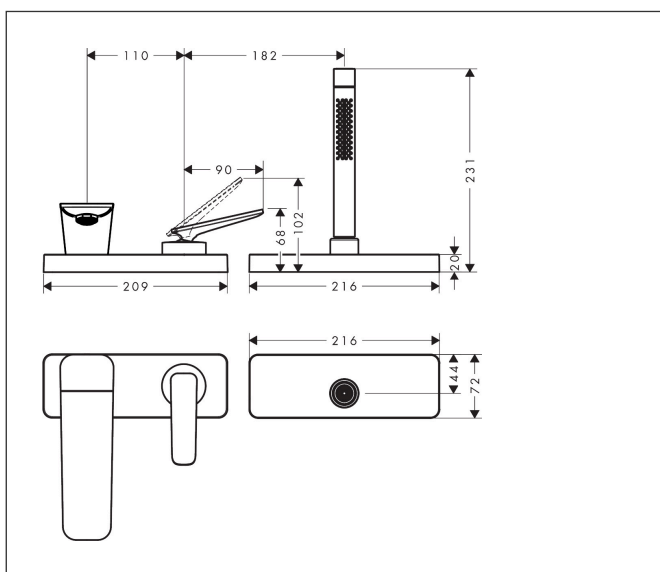

Merk	AXOR
Artikelnaam	AXOR Citterio C 3-gats ééngreeps badrandkraan met sBox
Art.nr.	49430820
Oppervlakte	Brushed Nickel
Netto prijs	2.084,74 EUR

Product foto

Kenmerken

- voorsprong uitloop 155 mm
- straalsoort mengkraan: normale straal
- straalsoort handdouche: Rain, MonoRain
- maximale uittrek lengte handdouche: 1,45 m
- sBox voor een stille, soepele en beschermde geleiding van de slang
- maximale doorstroomhoeveelheid bij 3 bar: 20 l/min
- keramisch kardoes
- temperatuurbegrenzing instelbaar
- aansluiting: inbouwdeel
- montage op badrand
- altijd afneembaar voor onderhoud
- geen extra onderhoudsopening nodig

Maat tekeningen

Technologie

Straalsoorten

Certificaat

Merk	AXOR
Artikelnaam	AXOR Citterio C 3-gats ééngreeps badrandkraan met sBox
Art.nr.	49430820
Oppervlakte	Brushed Nickel
Netto prijs	2.084,74 EUR

Benodigde onderdelen

Onderdelen voor bouwjaar: >06/24

Pos	Beschrijving	Art.nr.	Prijs
1	trekknop compl.	87849820	78,00
2	inbusschroef M5x8	92851000	3,00
3	uitloop compl.	87851820	137,30
4	perlator M24x1 (30 l/min)	96512820	20,40
5	O-ring 42x1,5	98171000	3,00
6	greep	87846820	137,30
7	inbusschroef M6x6	98445000	3,00
8	greepstop	93983000	7,70
9	rozet	87848820	96,50
10	greepstop	95704000	3,00
11	inbusschroef M6x6	97660000	3,00
12	moer	87850000	78,40
13	kardoes compl.	93185000	113,70
14	dichting	95008000	7,70
15	omstelling compl.	98263000	
16	O-Ring 14x2,5	98189000	3,00
17	O-Ring 23x2,5	98183000	3,00
18	O-ring 20x2,5	92602000	4,80
19	O-ring 9x2,5	98217000	3,00
20	Handdouche	28532820	338,24
21	zeefdichting	94246000	3,00
22	O-Ring 32x2	98193000	3,00
23	moer	97584820	20,40
24	O-ring 24x2	98388000	3,00
25	sBox	94679000	300,40
26	inleg voor douchehouder	96942000	10,40
27	O-ring 9x2	98119000	3,00
28	terugslagklep DW 10	96456000	7,70
a	Basisset	15487180	522,28
b	montageplaat	49449000	51,48