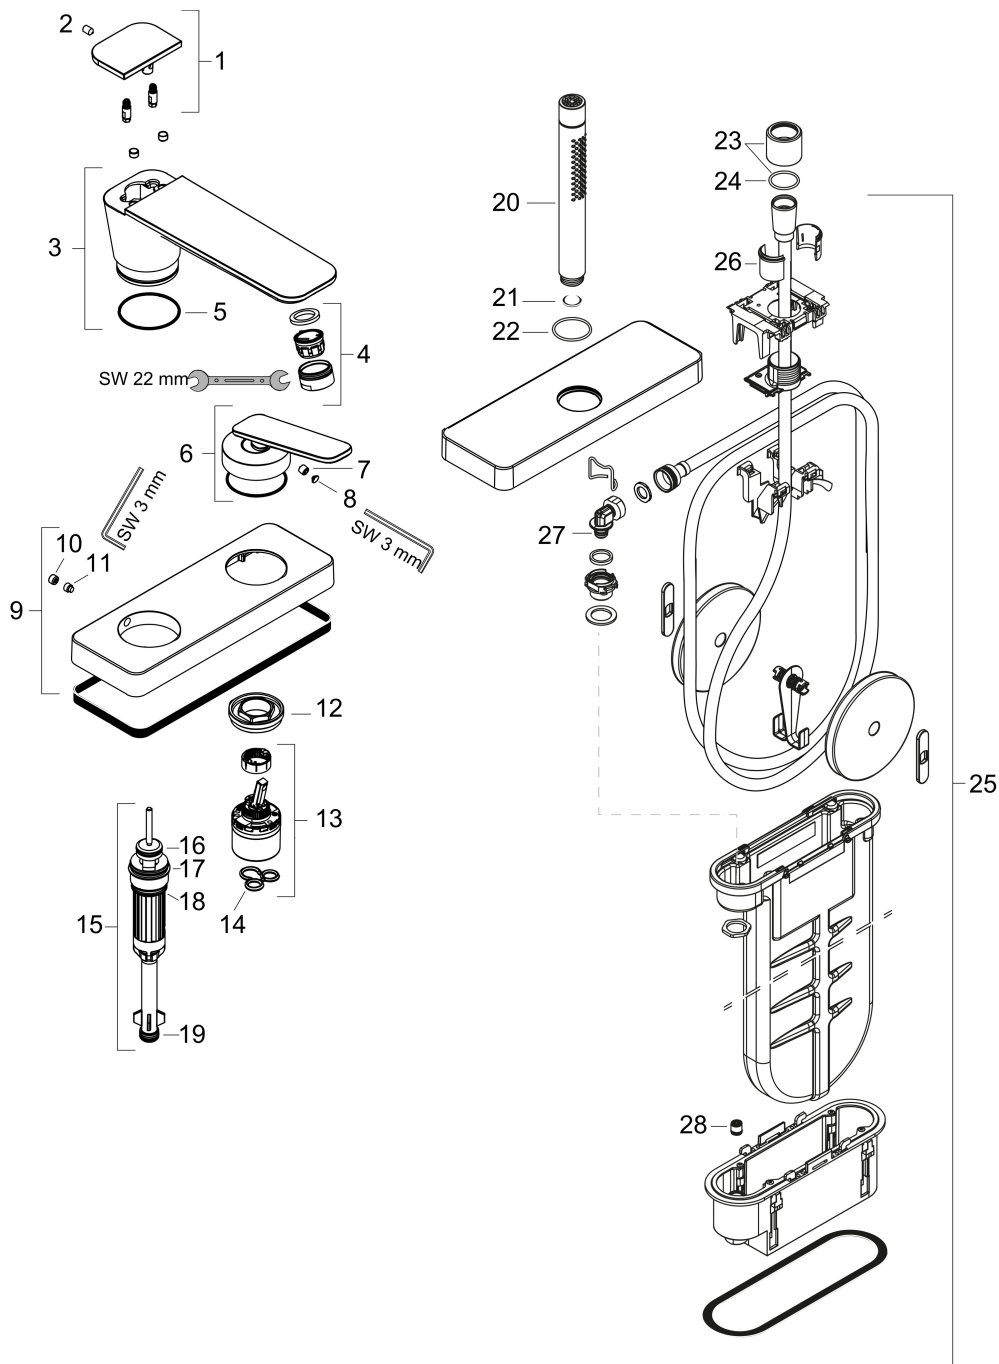

Product foto	Artikelnaam	Art.nr.	Prijs
	AXOR inbouwdeel 3-gats badrandmengkraan met sBox	15487180	522,28
	AXOR AXOR Citterio C montageplaat voor badrandkraan	49449000	51,48

Merk AXOR
 Artikelnaam **AXOR Citterio C** 3-gats ééngreeps badrandkraan met sBox
 Art.nr. 49430820
 Oppervlakte Brushed Nickel
 Netto prijs 2.084,74 EUR

Stroomschema

Merk	AXOR
Artikelnaam	AXOR Citterio C 3-gats ééngreeps badrandkraan met sBox
Art.nr.	49430820
Oppervlakte	Brushed Nickel
Netto prijs	2.084,74 EUR

Explosietekening voor bouwjaar: >06/24

Merk	AXOR
Artikelnaam	AXOR Citterio C 3-gats ééngreeps badrandkraan met sBox
Art.nr.	49430820
Oppervlakte	Brushed Nickel
Netto prijs	2.084,74 EUR

Onderdelen voor bouwjaar: >06/24

Pos	Beschrijving	Art.nr.	Prijs
1	trekknop compl.	87849820	78,00
2	inbusschroef M5x8	92851000	3,00
3	uitloop compl.	87851820	137,30
4	perlator M24x1 (30 l/min)	96512820	20,40
5	O-ring 42x1,5	98171000	3,00
6	greep	87846820	137,30
7	inbusschroef M6x6	98445000	3,00
8	greepstop	93983000	7,70
9	rozet	87848820	96,50
10	greepstop	95704000	3,00
11	inbusschroef M6x6	97660000	3,00
12	moer	87850000	78,40
13	kardoes compl.	93185000	113,70
14	dichting	95008000	7,70
15	omstelling compl.	98263000	
16	O-Ring 14x2,5	98189000	3,00
17	O-Ring 23x2,5	98183000	3,00
18	O-ring 20x2,5	92602000	4,80
19	O-ring 9x2,5	98217000	3,00
20	Handdouche	28532820	338,24
21	zeefdichting	94246000	3,00
22	O-Ring 32x2	98193000	3,00
23	moer	97584820	20,40
24	O-ring 24x2	98388000	3,00
25	sBox	94679000	300,40
26	inleg voor douchehouder	96942000	10,40
27	O-ring 9x2	98119000	3,00
28	terugslagklep DW 10	96456000	7,70
a	Basisset	15487180	522,28
b	montageplaat	49449000	51,48