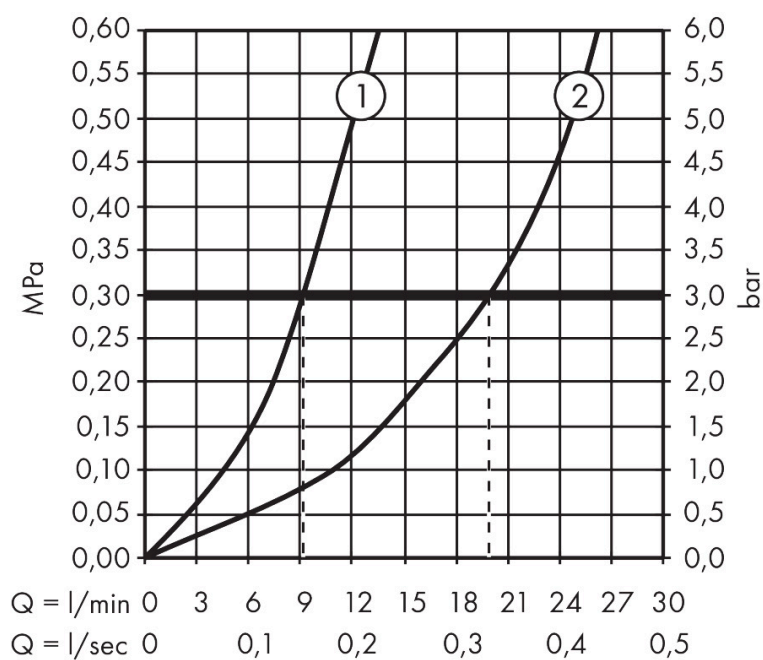

Merk AXOR
Artikelnaam **AXOR Citterio C** 3-gats ééngreeps badrandkraan met sBox
Art.nr. 49430820
Oppervlakte Brushed Nickel
Netto prijs 2.084,74 EUR

Stroomschema