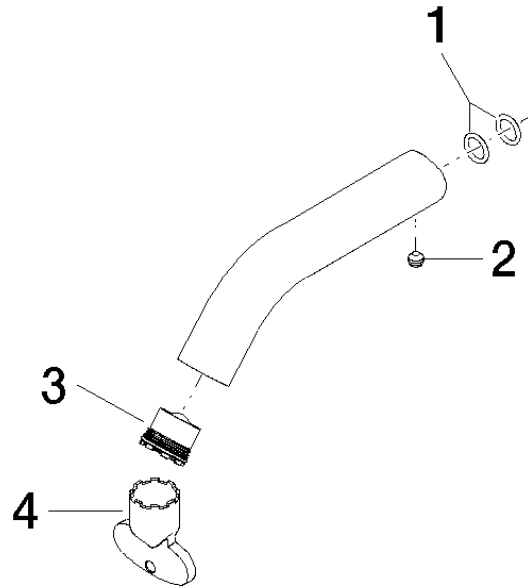

Auslauf 90 x 145 x 35 mm, 4,54 l/min. - Platin

90 11 06 206 01

Auslauf 90 x 145 x 35 mm, 4,54 l/min. - Platin

90 11 06 206 01

Auslauf 90 x 145 x 35 mm, 4,54 l/min. - Platin

90 11 06 206 01

Auslauf 90 x 145 x 35 mm, 4,54 l/min. - Platin

90 11 06 206 01

Produktversion bis 9/30/2020

Produktversion ab 9/30/2020

Auslauf 90 x 145 x 35 mm, 4,54 l/min. - Platin

90 11 06 206 01

Ersatzteilstückliste

Produktversion bis 9/30/2020

Produktversion ab 9/30/2020

Nr.	Artikelnummer	Benennung	Verbaumenge	Lieferzeit
	90 14 10 060 00 90	O-Ring 8,0 x 1,5 mm -	5	2