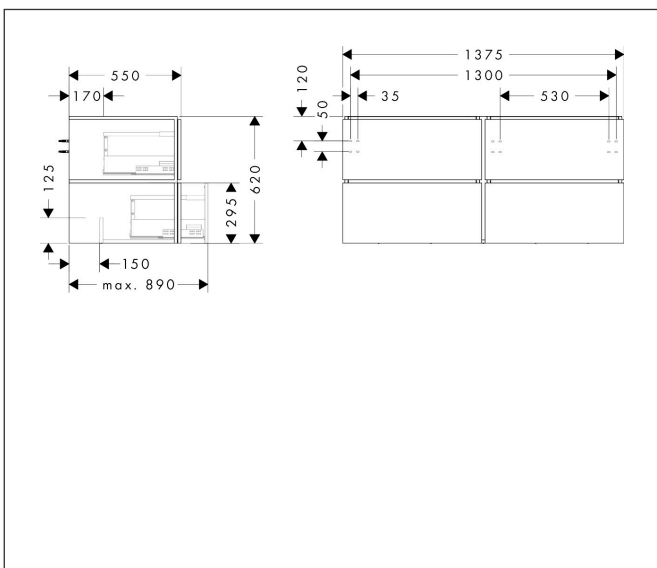

Merk	hansgrohe
Artikelnaam	Xilesa E badmeubel 1375/550 met 4 lades PushOpen voor consoles voor waskom/geslepen wastafel
Art.nr.	54306700
Oppervlakte	mat wit
Netto prijs	1.481,50 EUR

Product foto

Kenmerken

- basismateriaal meubels: vezelplaat van gemiddelde dichtheid (MDF)
- oppervlaktemateriaal meubels: lak
- MoistureProof: duurzaam materiaal dat lang mooi blijft
- met zijgreepopening
- open via PushOpen-functie
- type opening: volledig uittrekbaar
- 4 lades
- SoftClose, voor vloeiend en zacht sluiten
- wandmontage
- montagevoorwaarde: voorgemonteerd
- met bevestigingsmateriaal
- opbouwwascom/opzetwastafel geslepen en console moeten apart worden besteld
- ruimtebesparende sifon (#54235000) is nodig voor de installatie en moet afzonderlijk worden besteld

Maat tekeningen

Technologie

Certificaat

Merk	hansgrohe
Artikelnaam	Xilesa E badmeubel 1375/550 met 4 lades PushOpen voor consoles voor waskom/geslepen wastafel
Art.nr.	54306700
Oppervlakte	mat wit
Netto prijs	1.481,50 EUR

Benodigde onderdelen

Product foto	Artikelnaam	Art.nr.	Prijs
	hansgrohe Ruimtebesparende sifon voor wastafels 50 mm	54235000	41,18

Benodigde onderdelen (naar keuze)

Product foto	Artikelnaam	Art.nr.	Prijs
	hansgrohe console 1375/550 met uitsparing links voor geslepen opzetwastafel	54272700	289,79
	hansgrohe console 1375/550 met uitsparing rechts voor geslepen opzetwastafel	54273700	289,79
	hansgrohe console 1375/550 met 2 uitsparingen voor geslepen opzetwastafel	54274700	313,37
	hansgrohe console 1375/550 met uitsparing links voor waskom zonder kraangat	54278700	289,79
	hansgrohe console 1375/550 met uitsparing rechts voor waskom zonder kraangat	54279700	289,79
	hansgrohe console 1375/550 met 2 uitsparingen voor waskom zonder kraangat	54280700	313,37