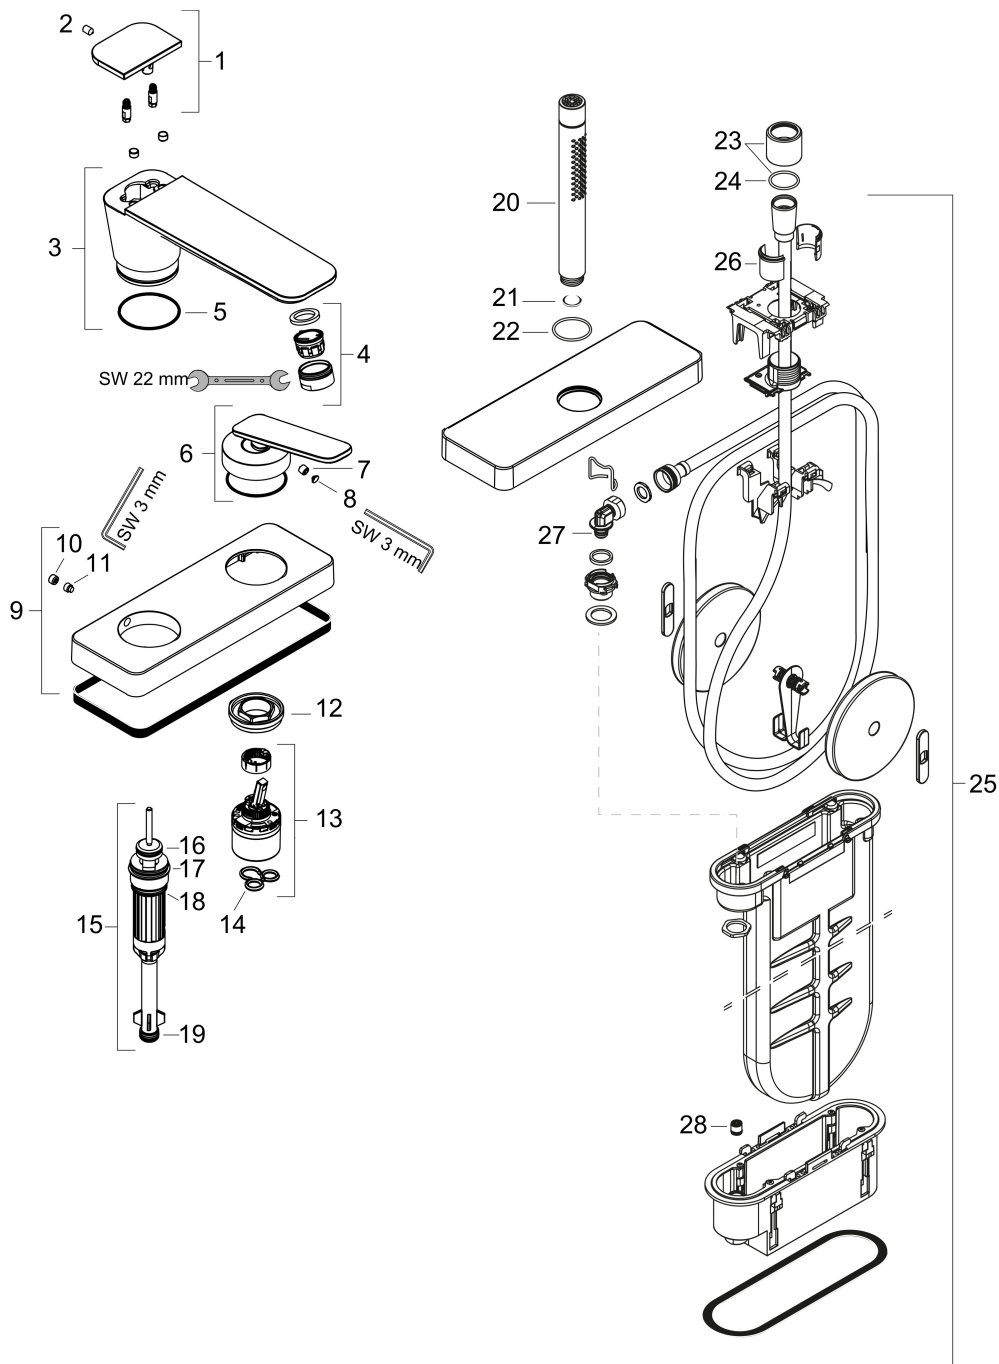

Merk	AXOR
Artikelnaam	AXOR Citterio C 3-gats ééngreeps badrandkraan met sBox
Art.nr.	49430990
Oppervlakte	Polished Gold Optic
Netto prijs	2.084,74 EUR

Explosietekening voor bouwjaar: >06/24