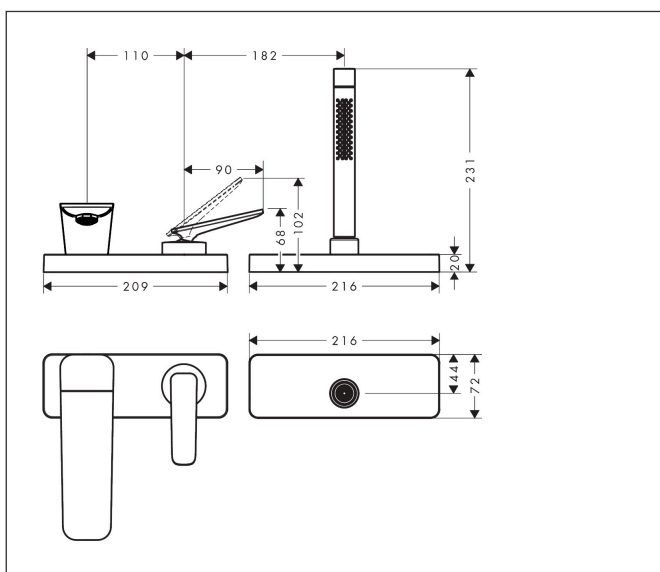

## Maat tekeningen

## Kenmerken

- voorsprong uitloop 155 mm
- straalsoort mengkraan: normale straal
- straalsoort handdouche: Rain, MonoRain
- maximale uittrek lengte handdouche: 1,45 m
- sBox voor een stille, soepele en beschermde geleiding van de slang
- maximale doorstroomhoeveelheid bij 3 bar: 20 l/min
- keramisch kardoes
- temperatuurbegrenzing instelbaar
- aansluiting: inbouwdeel
- montage op badrand
- altijd afneembaar voor onderhoud
- geen extra onderhoudsopening nodig