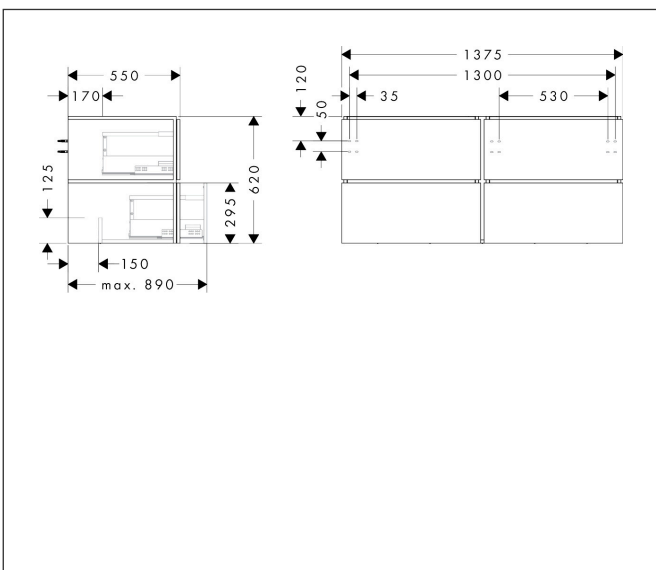

Merk	hansgrohe
Artikelnaam	<b>Xilesa E</b> badmeubel 1375/550 met 4 lades PushOpen voor consoles voor waskom/geslepen wastafel
Art.nr.	54306760
Oppervlakte	Slate Matt Grey
Netto prijs	1.481,50 EUR

## Maat tekeningen

## Certificaat

Merk	hansgrohe
Artikelnaam	<b>Xilesa E</b> badmeubel 1375/550 met 4 lades PushOpen voor consoles voor waskom/geslepen wastafel
Art.nr.	54306760
Oppervlakte	Slate Matt Grey
Netto prijs	1.481,50 EUR