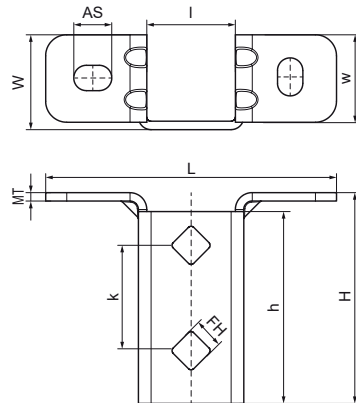

Walraven RapidStrut® RVS T-vormige Muurplaat

(M5310)

Lichte voet voor het verbinden van bevestigingsrails

Voordelen & kenmerken

- Zeer flexibele muurplaat voor Walraven RapidStrut® rails
- Open zijde van de rail kan naar alle kanten worden gedraaid
- extra veiligheid door versterkte verbuiging
- Gatenspatroon is aangepast aan het gatenspatroon van Walraven RapidStrut® rails
- Materiaal: RVS 1.4401 (A4) - EN 10088, AISI 316

Productnummer	Voor railtype	Totale hoogte	Totale breedte	Totale lengte	Breedte	Hoogte	Lengte	Hart-tot-hart afstand	Verankeringsleuf	Bevestigingsgat	Materiaal dikte	Materiaal dikte 2	Max. toegestane belasting Faz
Referentie letter		H	W	L	w	h	l	k	AS	FH	MT	MT 2	Fa,z
Eenheid beschrijving		mm	mm	mm	mm	mm	mm	mm	mm	mm	mm	mm	N
66587361	41x21, 41x41	100	45	138	41,5	91	42	50	18x12	1.380	4,00	0	3.636