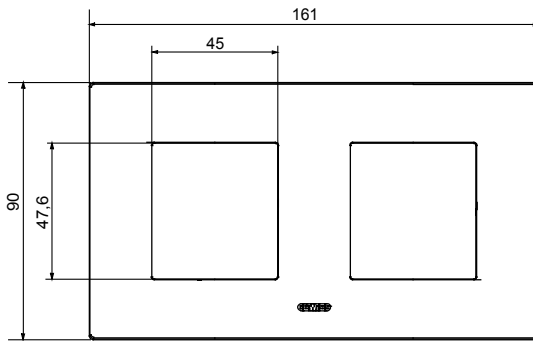

Serie van ChoruSmart huishoudelijke platen, gemaakt in een brede verscheidenheid aan vormen, kleuren, materialen en afwerkingen. Ze omvat vijf verschillende vormen (ONE, GEO, EGO, LUX, ICE en ICE Touch) voor rechthoekige dozen met een capaciteit tot 12 modules en drie verschillende vormen (ONE International, GEO International en LUX International) geschikt voor ronde/vierkante dozen, zowel enkelvoudig als gecombineerd in horizontale en verticale configuraties, met een capaciteit van 2 tot 2+2+2+2 modules. Alle platen van de ChoruSmart huishoudelijke serie gebruiken dezelfde steunen, zonder de behoefte aan aanvullende adapters. De serie omvat ook blanco platen, waterdichte IP55-platen en contourplaten.

Familie	EGO International	Omschrijving	2+2 modules
Type	Horizontaal	Kleur	Koper
Materiaal	Technopolymeer	Afwerking	Dekkende afwerking
Voor ondersteuning codes	GW16821, GW16822, GW16823, GW16821N, GW16822N	Gloedraadtest	650 °C
Thermodruk met kogel	70 °C	Standaard	EN 60669-1
Electrocod	0110		

DIMENSIONAL

TECHNICAL SYMBOLOGY

STANDARDS/APPROVALS