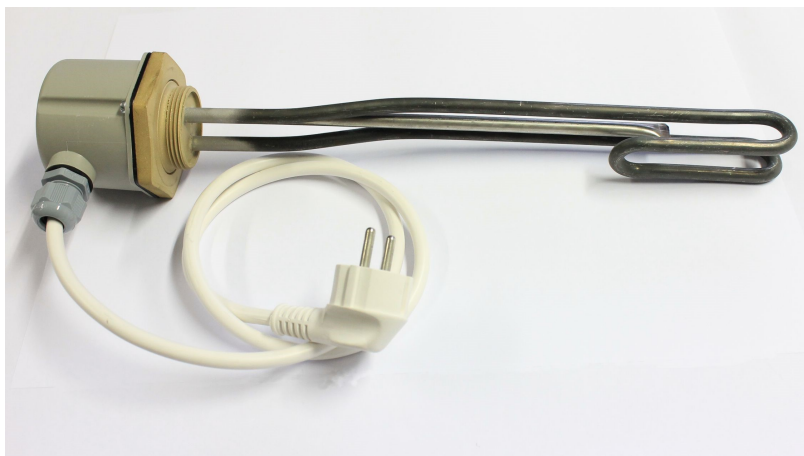

15100002 - Verwarmingselement 1,5kW

Product nr. **15100002**
Omschrijving Verwarmingselement 1,5kW
Merk (product) Inventum Technologies
Serie (product) Appendage
Type (product) Element 1500W

Toebehoren boiler direct gestookt	Overig
Toebehoren boiler indirect gestookt	Overig
Toebehoren boiler elektrisch	Overig
Toebehoren boiler voorraadvat	Overig
Toebehoren voor montage	Overig
Toebehoren	✘
Onderdeel	✓

Leverancier	Artikelnr.	Artikel omschrijving
Inventum Technologies BV	15100002	Verwarmingselement 1,5kW