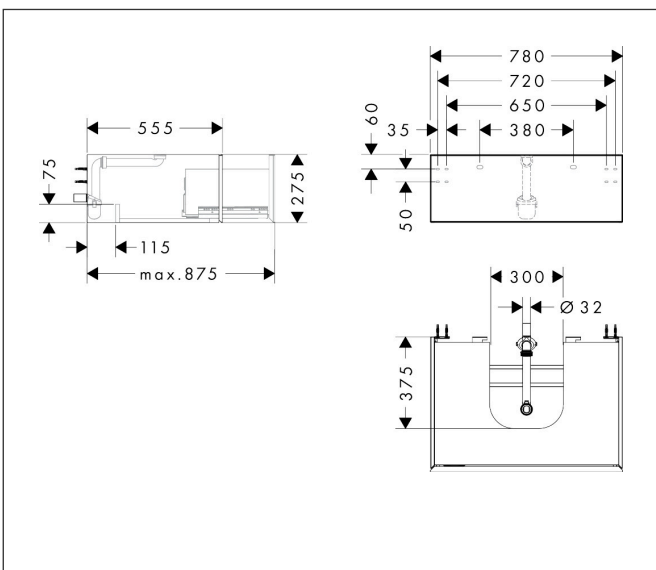

Merk	hansgrohe
Artikelnaam	Xevolos E Badmeubel Matt White 780/550 met 1 lade voor consoles met waskom/geslepen wastafel
Art.nr.	54310320
Oppervlakte	Afwerking corpus: mat wit, Oppervlak meubel: Metallic White
Netto prijs	1.297,30 EUR

Product foto

Maat tekeningen

Kenmerken

- bestaat uit: badkamermeubel, Basic Box-set, ruimtebesparende sifon
- materiaal behuizing: vezelplaat van gemiddelde dichtheid (MDF)
- oppervlaktemateriaal behuizing: lak
- materiaal voorzijde: glas
- oppervlaktemateriaal voorzijde: metaal (satiënglans)
- materiaal voorframe: aluminium
- oppervlaktemateriaal voorframe: poederlak (kleur van behuizing)
- SmoothSurface: glad en effen voor een geweldig gevoel
- AntiFingerprint: oplossing tegen vingerafdrukken
- MoistureProof: duurzaam materiaal dat lang mooi blijft
- greeploos
- open via PushOpen-functie
- type opening: volledig uittrekbaar
- 1 lade
- zonder uitsparing voor sifon
- SoftClose, voor vloeiend en zacht sluiten
- individuele en flexibele opbergruimte dankzij het verdelen van de binnenkant
- inclusief 1 basis box
- 1 ruimtebesparende sifon met waterafdichting 50 mm
- wandmontage
- montagevoorwaarde: voorgemonteerd

Technologie

Certificaat

Merk hansgrohe
 Artikelnaam **Xevolos E** Badmeubel Matt White 780/550 met 1 lade voor consoles met waskom/geslepen wastafel
 Art.nr. 54310320
 Oppervlakte Afwerking corpus: mat wit, Oppervlak meubel: Metallic White
 Netto prijs 1.297,30 EUR

Benodigde onderdelen (naar keuze)

Product foto	Artikelnaam	Art.nr.	Prijs
	hansgrohe console 780/550 met uitsparing in het midden voor inbouwwastafel geslepen	54208700	328,33
	hansgrohe console 780/550 met uitsparing in het midden voor waskom zonder kraangat	54328700	328,31