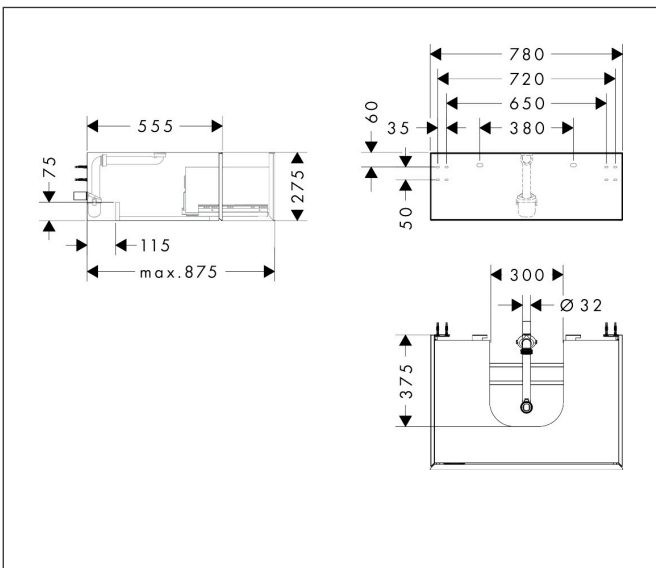

Merk	hansgrohe
Artikelnaam	<b>Xevolos E</b> Badmeubel Matt White 780/550 met 1 lade voor consoles met waskom/geslepen wastafel
Art.nr.	54310390
Oppervlakte	Afwerking corpus: mat wit, Oppervlak meubel: Patterned Bronze
Netto prijs	1.510,26 EUR

## Maat tekeningen

## Kenmerken

- bestaat uit: badkamermeubel, Basic Box-set, ruimtebesparende sifon
- materiaal behuizing: vezelplaat van gemiddelde dichtheid (MDF)
- oppervlaktemateriaal behuizing: lak
- materiaal voorzijde: keramiek
- oppervlaktemateriaal voorzijde: keramiek met microtextuur
- materiaal voorframe: aluminium
- oppervlaktemateriaal voorframe: poederlak (kleur van behuizing)
- SmoothSurface: glad en effen voor een geweldig gevoel
- AntiFingerprint: oplossing tegen vingerafdrukken
- MoistureProof: duurzaam materiaal dat lang mooi blijft
- greeploos
- open via PushOpen-functie
- type opening: volledig uittrekbaar
- 1 lade
- zonder uitsparing voor sifon
- SoftClose, voor vloeiend en zacht sluiten
- individuele en flexibele opbergruimte dankzij het verdelen van de binnenkant
- inclusief 1 basis box
- 1 ruimtebesparende sifon met waterafdichting 50 mm
- wandmontage
- montagevoorwaarde: voorgemonteerd