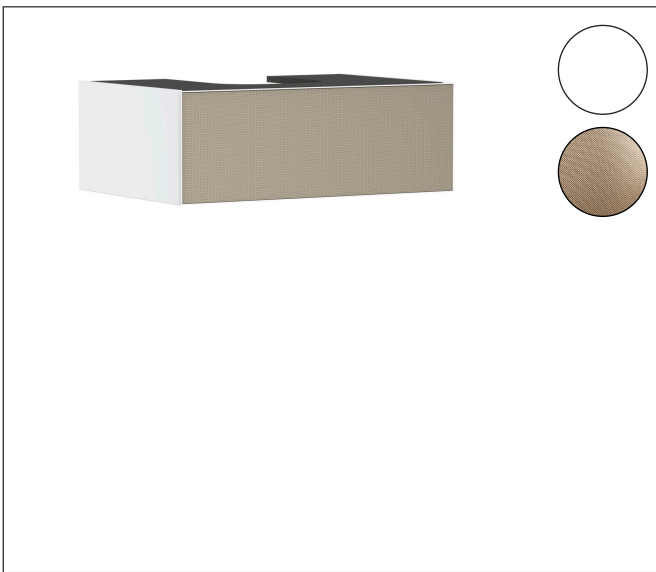

Merk	hansgrohe
Artikelnaam	<b>Xevolos E</b> Badmeubel Matt White 780/550 met 1 lade voor consoles met waskom/geslepen wastafel
Art.nr.	54310390
Oppervlakte	Afwerking corpus: mat wit, Oppervlak meubel: Patterned Bronze
Netto prijs	1.510,26 EUR

## Maat tekeningen

## Kenmerken

- bestaat uit: badkamermeubel, Basic Box-set, ruimtebesparende sifon
- materiaal behuizing: vezelplaat van gemiddelde dichtheid (MDF)
- oppervlaktemateriaal behuizing: lak
- materiaal voorzijde: keramiek
- oppervlaktemateriaal voorzijde: keramiek met microtextuur
- materiaal voorframe: aluminium
- oppervlaktemateriaal voorframe: poederlak (kleur van behuizing)
- SmoothSurface: glad en effen voor een geweldig gevoel
- AntiFingerprint: oplossing tegen vingerafdrukken
- MoistureProof: duurzaam materiaal dat lang mooi blijft
- greeploos
- open via PushOpen-functie
- type opening: volledig uittrekbaar
- 1 lade
- zonder uitsparing voor sifon
- SoftClose, voor vloeiend en zacht sluiten
- individuele en flexibele opbergruimte dankzij het verdelen van de binnenkant
- inclusief 1 basis box
- 1 ruimtebesparende sifon met waterafdichting 50 mm
- wandmontage
- montagevoorwaarde: voorgemonteerd

## Certificaat

Merk hansgrohe  
 Artikelnaam **Xevolos E** Badmeubel Matt White 780/550 met 1 lade voor consoles met waskom/geslepen wastafel  
 Art.nr. 54310390  
 Oppervlakte Afwerking corpus: mat wit, Oppervlak meubel: Patterned Bronze  
 Netto prijs 1.510,26 EUR