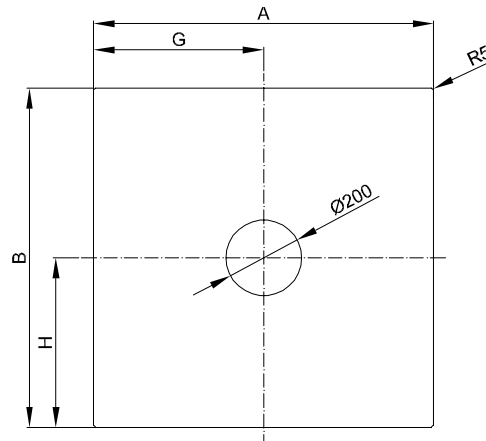

BetteAir met Minimumdrager

Illustratie met voormonteerde Minimum-drager (T2).

Informatie

Voor de montage op de dekvloer of houten vloer adviseren wij gangbare montagelijm, maar niet drukkend bouwschuim of silicone.

Voor montage volgens DIN 18534 adviseren wij de: Combinatie met de BetteAir installatiebox (art.nr. B57-0401).

Leveringsomvang

Douchevloer met af fabriek gemonteerde dragerelementen van geëxpandeerd polystyrol (EPS).

Inclusief geluidsisolerende scheidingsfolie.

Design: Tesseraux + Partner

Slechts 19 dB(A)
Geluidsniveau
DIN 4109

Illustratie met voormonteerde Minimum-drager (T2).

*2 algemene voorwaarden volgens bouwkundig testrapport

Afmeting

Bestelnr.	Maat in mm	A	B	G	H
7350 T2	900 x 900	900	900	450	450
7358 T2	1000 x 800	1000	800	500	400
7351 T2	1000 x 900	1000	900	500	450
7352 T2	1000 x 1000	1000	1000	500	500
7359 T2	1100 x 900	1100	900	550	450
7360 T2	1100 x 1000	1100	1000	550	500
7353 T2	1200 x 800	1200	800	600	400
7354 T2	1200 x 900	1200	900	600	450
7355 T2	1200 x 1000	1200	1000	600	500
7361 T2	1200 x 1200	1200	1200	600	600
7356 T2	1400 x 900	1400	900	700	450
7357 T2	1400 x 1000	1400	1000	700	500
7362 T2	1500 x 900	1500	900	750	450
7363 T2	1500 x 1000	1500	1000	750	500
7364 T2	1600 x 900	1600	900	800	450
7365 T2	1600 x 1000	1600	1000	800	500