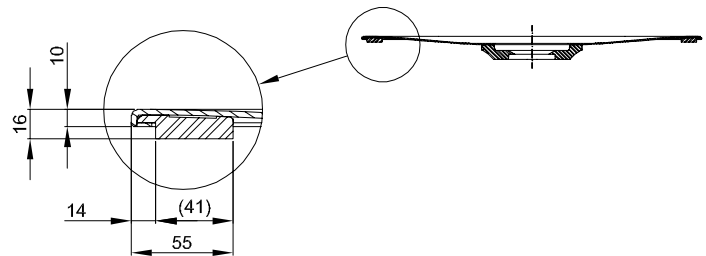

Voor montage volgens DIN 18534 adviseren wij de: Combinatie met de BetteAir installatiebox (art.nr. B57-0401).

Leveringsomvang

Douchevloer met af fabriek gemonteerde dragerelementen van geëxpandeerd polystyrol (EPS).

Inclusief geluidsisolerende scheidingsfolie.

Design: Tesseraux + Partner

Slechts 19 dB(A)
Geluidsniveau
DIN 4109

Illustratie met voormonteerde Minimum-drager (T2).

*2 algemene voorwaarden volgens bouwkundig testrapport

Afmeting

Bestelnr.	Maat in mm	A	B	G	H
7350 T2	900 x 900	900	900	450	450
7358 T2	1000 x 800	1000	800	500	400
7351 T2	1000 x 900	1000	900	500	450
7352 T2	1000 x 1000	1000	1000	500	500
7359 T2	1100 x 900	1100	900	550	450
7360 T2	1100 x 1000	1100	1000	550	500
7353 T2	1200 x 800	1200	800	600	400
7354 T2	1200 x 900	1200	900	600	450
7355 T2	1200 x 1000	1200	1000	600	500
7361 T2	1200 x 1200	1200	1200	600	600
7356 T2	1400 x 900	1400	900	700	450
7357 T2	1400 x 1000	1400	1000	700	500
7362 T2	1500 x 900	1500	900	750	450
7363 T2	1500 x 1000	1500	1000	750	500
7364 T2	1600 x 900	1600	900	800	450
7365 T2	1600 x 1000	1600	1000	800	500