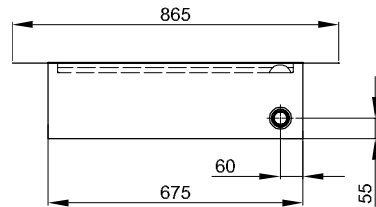

Inclusief geluidsisolerende scheidingsfolie.

Design: Tesseraux + Partner

Slechts 19 dB(A)
Geluidsniveau
DIN 4109

Illustratie met voormonteerde Minimum-drager (T2).

*2 algemene voorwaarden volgens bouwkundig testrapport

Afmeting

Bestelnr.	Maat in mm	A	B	G	H
7350 T2	900 x 900	900	900	450	450
7358 T2	1000 x 800	1000	800	500	400
7351 T2	1000 x 900	1000	900	500	450
7352 T2	1000 x 1000	1000	1000	500	500
7359 T2	1100 x 900	1100	900	550	450
7360 T2	1100 x 1000	1100	1000	550	500
7353 T2	1200 x 800	1200	800	600	400
7354 T2	1200 x 900	1200	900	600	450
7355 T2	1200 x 1000	1200	1000	600	500
7361 T2	1200 x 1200	1200	1200	600	600
7356 T2	1400 x 900	1400	900	700	450
7357 T2	1400 x 1000	1400	1000	700	500
7362 T2	1500 x 900	1500	900	750	450
7363 T2	1500 x 1000	1500	1000	750	500
7364 T2	1600 x 900	1600	900	800	450
7365 T2	1600 x 1000	1600	1000	800	500