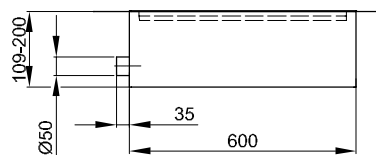

Inclusief geluidsisolerende scheidingsfolie.

Design: Tesseraux + Partner

Slechts 19 dB(A)
Geluidsniveau
DIN 4109

Illustratie met voormonteerde Minimum-drager (T2).

*2 algemene voorwaarden volgens bouwkundig testrapport

Afmeting

Bestelnr.	Maat in mm	A	B	G	H
7350 T2	900 x 900	900	900	450	450
7358 T2	1000 x 800	1000	800	500	400
7351 T2	1000 x 900	1000	900	500	450
7352 T2	1000 x 1000	1000	1000	500	500
7359 T2	1100 x 900	1100	900	550	450
7360 T2	1100 x 1000	1100	1000	550	500
7353 T2	1200 x 800	1200	800	600	400
7354 T2	1200 x 900	1200	900	600	450
7355 T2	1200 x 1000	1200	1000	600	500
7361 T2	1200 x 1200	1200	1200	600	600
7356 T2	1400 x 900	1400	900	700	450
7357 T2	1400 x 1000	1400	1000	700	500
7362 T2	1500 x 900	1500	900	750	450
7363 T2	1500 x 1000	1500	1000	750	500
7364 T2	1600 x 900	1600	900	800	450
7365 T2	1600 x 1000	1600	1000	800	500