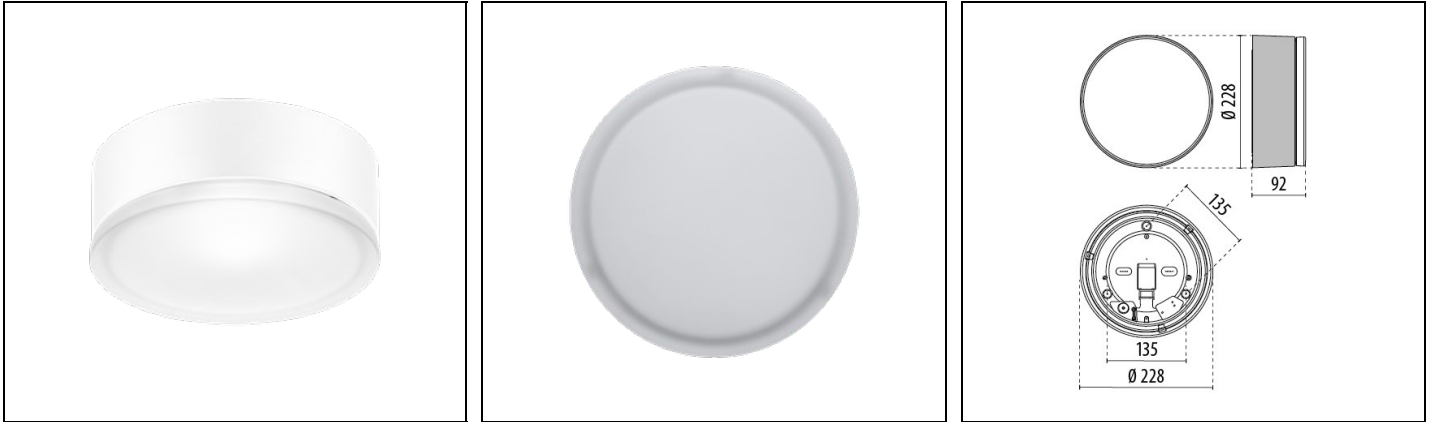

DROP 22

Bestelnr. 004961

Omschrijving

Plafond- en wandarmatuur voor binnen en buiten bestaande uit:

- Behuizing van wit gelakt technopolymeer
- Afscherming van geperst glas, binnen- en buitenkant gesatineerd
- Klasse II
- Aluminium reflector
- Siliconen pakking
- Kabelinvoer ook met buis aan zijkant Ø 20 mm
- Veren van verchromd staal voor een snelle bevestiging van het glas aan de basis
- Losse stickers met pictogrammen verkrijgbaar voor de signalering
- Design by ROBERTO FIORATO
- Design by ROBERTO FIORATO

Product gegevens

ETIM Groep:	EG000027	ETIM Klasse:	EC002892
-------------	----------	--------------	----------

Algemene informatie

Lamphouder:	E27	Lichtbron:	Gloeilampen
Armatuur wattage [W]:	1x60 W	Kleur / Afwerking:	WH-87 / Wit / Structuur mat
IP waarde:	IP55	Impact resistance / impact energy:	IK06 1J xx3
Beschermingsklasse:	II	Optiek:	S/EW - Symmetrische extra verspreidende
Nettogewicht [kg]:	1.582	Totale diameter [mm]:	228
Totale breedte [mm]:	95		

Mechanische eigenschappen

Vorm:	Rond $150 \leq x \leq 300$ mm	Materiaal behuizing:	Kunststof
Materiaal afscherming:	Glas	Gloeidraadtest [°C]:	750 °C

Installatie

Plaats van toepassing:	Outdoor	Montage type:	Wand en plafondverlichting
Min. Omgevingstemperatuur [°C]:	-30	Max. Omgevingstemperatuur [°C]:	25