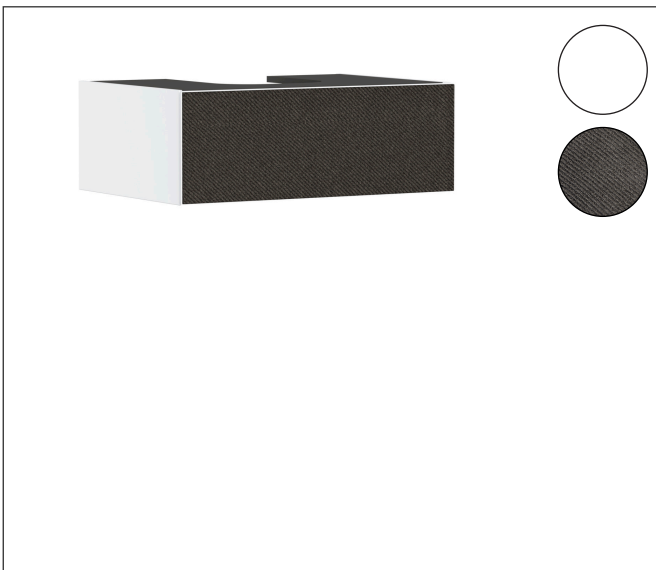

Merk	hansgrohe
Artikelnaam	Xevolos E Badmeubel Matt White 780/550 met 1 lade voor consoles met waskom/geslepen wastafel
Art.nr.	54310660
Oppervlakte	Afwerking corpus: mat wit, Oppervlak meubel: Textiel donker grijs
Netto prijs	1.510,26 EUR

Product foto

Maat tekeningen

Kenmerken

- bestaat uit: badkamermeubel, Basic Box-set, ruimtebesparende sifon
- materiaal behuizing: vezelplaat van gemiddelde dichtheid (MDF)
- oppervlaktemateriaal behuizing: lak
- materiaal voorzijde: polyester
- oppervlaktemateriaal voorzijde: textiel
- materiaal voorframe: aluminium
- oppervlaktemateriaal voorframe: poederlak (kleur van behuizing)
- SmoothSurface: glad en effen voor een geweldig gevoel
- AntiFingerprint: oplossing tegen vingerafdrukken
- MoistureProof: duurzaam materiaal dat lang mooi blijft
- greeploos
- open via PushOpen-functie
- type opening: volledig uittrekbaar
- 1 lade
- zonder uitsparing voor sifon
- SoftClose, voor vloeiend en zacht sluiten
- individuele en flexibele opbergruimte dankzij het verdelen van de binnenkant
- inclusief 1 basis box
- 1 ruimtebesparende sifon met waterafdichting 50 mm
- wandmontage
- montagevoorwaarde: voorgemonteerd

Technologie

Certificaat

Merk	hansgrohe
Artikelnaam	Xevolos E Badmeubel Matt White 780/550 met 1 lade voor consoles met waskom/geslepen wastafel
Art.nr.	54310660
Oppervlakte	Afwerking corpus: mat wit, Oppervlak meubel: Textiel donker grijs
Netto prijs	1.510,26 EUR

Benodigde onderdelen (naar keuze)

Product foto	Artikelnaam	Art.nr.	Prijs
	hansgrohe console 780/550 met uitsparing in het midden voor inbouwwastafel geslepen	54208700	328,33
	hansgrohe console 780/550 met uitsparing in het midden voor waskom zonder kraangat	54328700	328,31