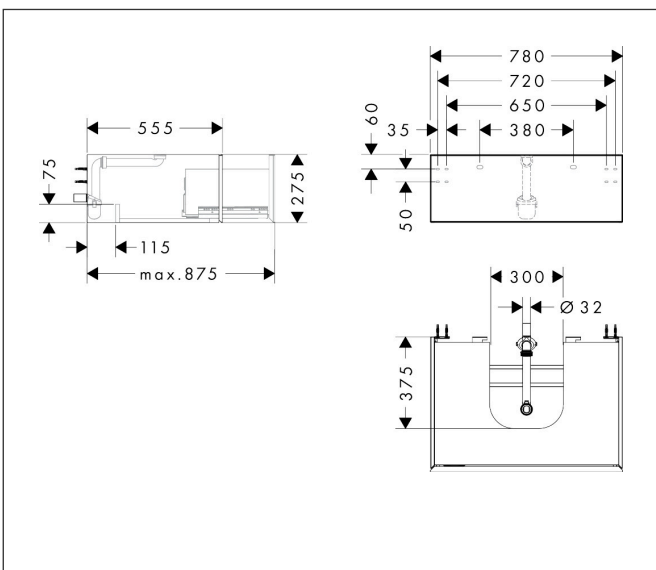

Merk	hansgrohe
Artikelnaam	Xevolos E Badmeubel Matt White 780/550 met 1 lade voor consoles met waskom/geslepen wastafel
Art.nr.	54310660
Oppervlakte	Afwerking corpus: mat wit, Oppervlak meubel: Textiel donker grijs
Netto prijs	1.510,26 EUR

Product foto

Maat tekeningen

Kenmerken

- bestaat uit: badkamermeubel, Basic Box-set, ruimtebesparende sifon
- materiaal behuizing: vezelplaat van gemiddelde dichtheid (MDF)
- oppervlaktemateriaal behuizing: lak
- materiaal voorzijde: polyester
- oppervlaktemateriaal voorzijde: textiel
- materiaal voorframe: aluminium
- oppervlaktemateriaal voorframe: poederlak (kleur van behuizing)
- SmoothSurface: glad en effen voor een geweldig gevoel
- AntiFingerprint: oplossing tegen vingerafdrukken
- MoistureProof: duurzaam materiaal dat lang mooi blijft
- greeploos
- open via PushOpen-functie
- type opening: volledig uittrekbaar
- 1 lade
- zonder uitsparing voor sifon
- SoftClose, voor vloeiend en zacht sluiten
- individuele en flexibele opbergruimte dankzij het verdelen van de binnenkant
- inclusief 1 basis box
- 1 ruimtebesparende sifon met waterafdichting 50 mm
- wandmontage
- montagevoorwaarde: voorgemonteerd

Technologie

Certificaat

Merk	hansgrohe
Artikelnaam	Xevolos E Badmeubel Matt White 780/550 met 1 lade voor consoles met waskom/geslepen wastafel
Art.nr.	54310660
Oppervlakte	Afwerking corpus: mat wit, Oppervlak meubel: Textiel donker grijs
Netto prijs	1.510,26 EUR

Benodigde onderdelen (naar keuze)

Product foto	Artikelnaam	Art.nr.	Prijs
	hansgrohe console 780/550 met uitsparing in het midden voor inbouwwastafel geslepen	54208700	328,33
	hansgrohe console 780/550 met uitsparing in het midden voor waskom zonder kraangat	54328700	328,31