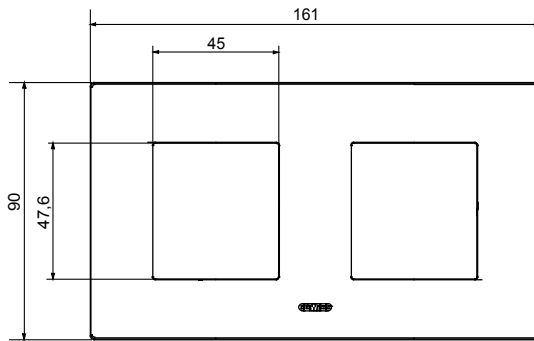

Serie van ChoruSmart huishoudelijke platen, gemaakt in een brede verscheidenheid aan vormen, kleuren, materialen en afwerkingen. Ze omvat vijf verschillende vormen (ONE, GEO, EGO, LUX, ICE en ICE Touch) voor rechthoekige dozen met een capaciteit tot 12 modules en drie verschillende vormen (ONE International, GEO International en LUX International) geschikt voor ronde/vierkante dozen, zowel enkelvoudig als gecombineerd in horizontale en verticale configuraties, met een capaciteit van 2 tot 2+2+2+2 modules. Alle platen van de ChoruSmart huishoudelijke serie gebruiken dezelfde steunen, zonder de behoefte aan aanvullende adapters. De serie omvat ook blanco platen, waterdichte IP55-platen en contourplaten.

Familie	EGO International	Omschrijving	2+2 modules
Type	Horizontaal	Kleur	Zacht koper
Materiaal	Technopolymeer	Afwerking	Dekkende afwerking
Voor ondersteuning codes	GW16821, GW16822, GW16823, GW16821N, GW16822N	Gloedraadtest	650 °C
Thermodruk met kogel	70 °C	Standaard	EN 60669-1
Electrocod	0110		

DIMENSIONAL

TECHNICAL SYMBOLOGY

STANDARDS/APPROVALS