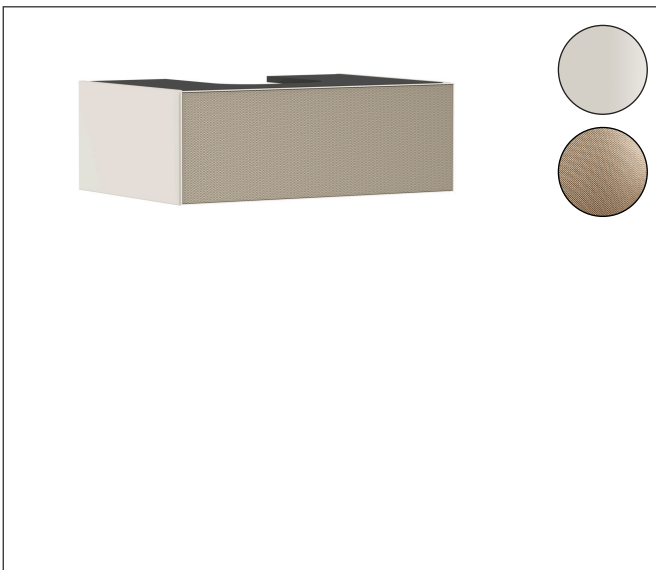

Merk	hansgrohe
Artikelnaam	Xevolos E badmeubel Sand Matt Beige 780/550 met 1 lade voor consoles met waskom/geslepen wastafel
Art.nr.	54311390
Oppervlakte	Afwerking corpus: Sand Matt Beige, Oppervlak meubel: Patterned Bronze
Netto prijs	1.510,26 EUR

Product foto

Maat tekeningen

Kenmerken

- bestaat uit: badkamermeubel, Basic Box-set, ruimtebesparende sifon
- materiaal behuizing: vezelplaat van gemiddelde dichtheid (MDF)
- oppervlaktemateriaal behuizing: lak
- materiaal voorzijde: keramiek
- oppervlaktemateriaal voorzijde: keramiek met microtextuur
- materiaal voorframe: aluminium
- oppervlaktemateriaal voorframe: poederlak (kleur van behuizing)
- SmoothSurface: glad en effen voor een geweldig gevoel
- AntiFingerprint: oplossing tegen vingerafdrukken
- MoistureProof: duurzaam materiaal dat lang mooi blijft
- greeploos
- open via PushOpen-functie
- type opening: volledig uittrekbaar
- 1 lade
- zonder uitsparing voor sifon
- SoftClose, voor vloeiend en zacht sluiten
- individuele en flexibele opbergruimte dankzij het verdelen van de binnenkant
- inclusief 1 basis box
- 1 ruimtebesparende sifon met waterafdichting 50 mm
- wandmontage
- montagevoorwaarde: voorgemonteerd

Technologie

Certificaat

Merk	hansgrohe
Artikelnaam	Xevolos E badmeubel Sand Matt Beige 780/550 met 1 lade voor consoles met waskom/geslepen wastafel
Art.nr.	54311390
Oppervlakte	Afwerking corpus: Sand Matt Beige, Oppervlak meubel: Patterned Bronze
Netto prijs	1.510,26 EUR

Benodigde onderdelen (naar keuze)

Product foto	Artikelnaam	Art.nr.	Prijs
	hansgrohe console 780/550 met uitsparing in het midden voor inbouwwastafel geslepen	54208780	328,33
	hansgrohe console 780/550 met uitsparing in het midden voor waskom zonder kraangat	54328780	328,31