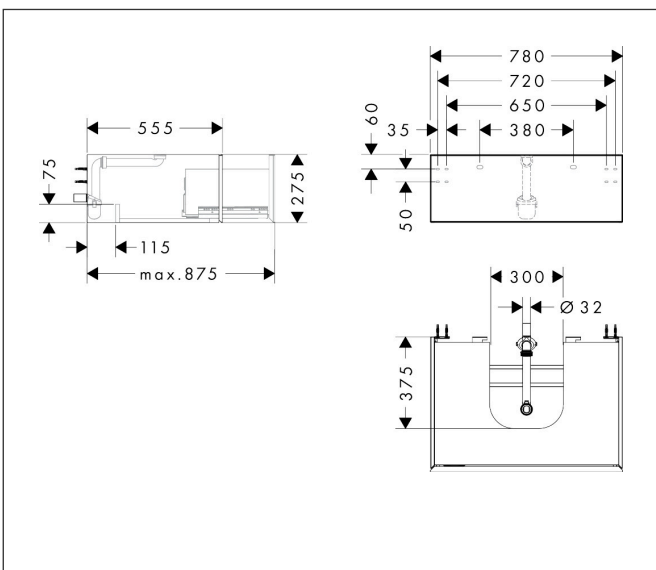

Merk	hansgrohe
Artikelnaam	Xevolos E badmeubel Sand Matt Beige 780/550 met 1 lade voor consoles met waskom/geslepen wastafel
Art.nr.	54311390
Oppervlakte	Afwerking corpus: Sand Matt Beige, Oppervlak meubel: Patterned Bronze
Netto prijs	1.510,26 EUR

Product foto

Maat tekeningen

Kenmerken

- bestaat uit: badkamermeubel, Basic Box-set, ruimtebesparende sifon
- materiaal behuizing: vezelplaat van gemiddelde dichtheid (MDF)
- oppervlaktemateriaal behuizing: lak
- materiaal voorzijde: keramiek
- oppervlaktemateriaal voorzijde: keramiek met microtextuur
- materiaal voorframe: aluminium
- oppervlaktemateriaal voorframe: poederlak (kleur van behuizing)
- SmoothSurface: glad en effen voor een geweldig gevoel
- AntiFingerprint: oplossing tegen vingerafdrukken
- MoistureProof: duurzaam materiaal dat lang mooi blijft
- greeploos
- open via PushOpen-functie
- type opening: volledig uittrekbaar
- 1 lade
- zonder uitsparing voor sifon
- SoftClose, voor vloeiend en zacht sluiten
- individuele en flexibele opbergruimte dankzij het verdelen van de binnenkant
- inclusief 1 basis box
- 1 ruimtebesparende sifon met waterafdichting 50 mm
- wandmontage
- montagevoorwaarde: voorgemonteerd

Technologie

Certificaat

Merk	hansgrohe
Artikelnaam	Xevolos E badmeubel Sand Matt Beige 780/550 met 1 lade voor consoles met waskom/geslepen wastafel
Art.nr.	54311390
Oppervlakte	Afwerking corpus: Sand Matt Beige, Oppervlak meubel: Patterned Bronze
Netto prijs	1.510,26 EUR

Benodigde onderdelen (naar keuze)

Product foto	Artikelnaam	Art.nr.	Prijs
	hansgrohe console 780/550 met uitsparing in het midden voor inbouwwastafel geslepen	54208780	328,33
	hansgrohe console 780/550 met uitsparing in het midden voor waskom zonder kraangat	54328780	328,31