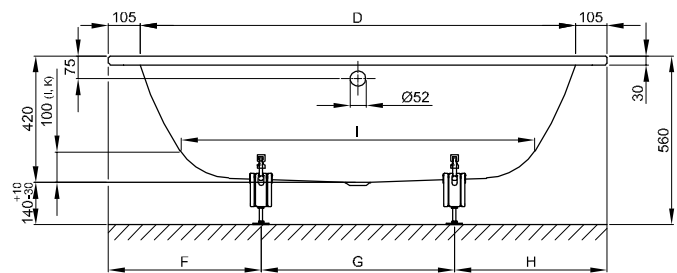

## Afmeting

Bestelnr.	Maat in mm	A	B	D	F	G	H	I	K	R	T	U	Inhoud*
8300	1650 x 750 x 420	1650	750	1440	505	640	505	1170	455	375	420	540	92 Liter
8310	1750 x 800 x 420	1750	800	1540	510	730	510	1270	505	400	470	590	122 Liter
8320	1850 x 850 x 420	1850	850	1640	550	750	550	1370	555	425	530	640	155 Liter

\*Inhoud: waterinhoud minus 70 liter waterverplaatsing.