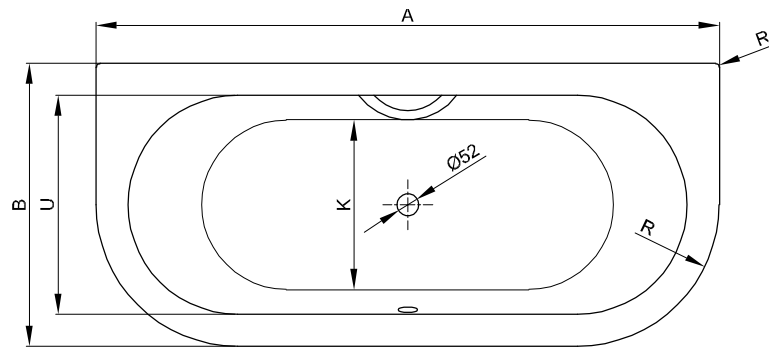

## Informatie

Voor professionele montage raden wij de originele badpoten aan B23-1500.

Voor onze badkuipen raden wij de geëmailleerde af- en overloopgarntuuren BetteMono met push-to-open-functie aan.

## Afmeting

Bestelnr.	Maat in mm	A	B	D	F	G	H	I	K	R	T	U	Inhoud*
8300	1650 x 750 x 420	1650	750	1440	505	640	505	1170	455	375	420	540	92 Liter
8310	1750 x 800 x 420	1750	800	1540	510	730	510	1270	505	400	470	590	122 Liter
8320	1850 x 850 x 420	1850	850	1640	550	750	550	1370	555	425	530	640	155 Liter