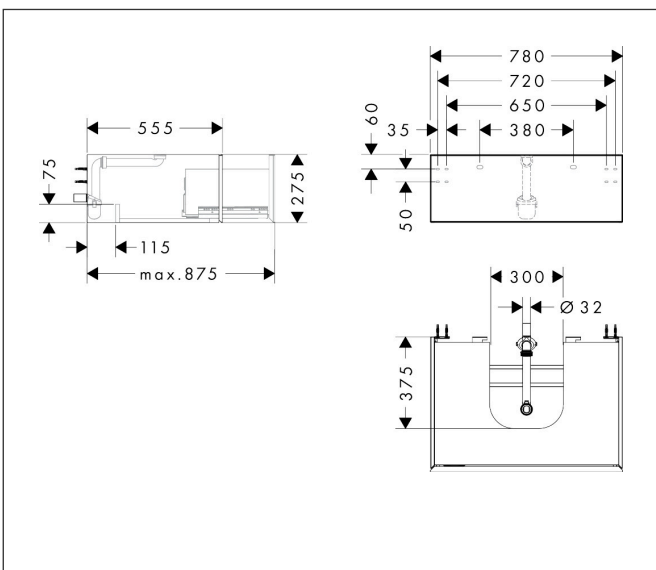

Merk	hansgrohe
Artikelnaam	Xevolos E badmeubel Sand Matt Beige 780/550 met 1 lade voor consoles met waskom/geslepen wastafel
Art.nr.	54311660
Oppervlakte	Afwerking corpus: Sand Matt Beige, Oppervlak meubel: Textiel donker grijs
Netto prijs	1.510,26 EUR

Product foto

Maat tekeningen

Kenmerken

- bestaat uit: badkamermeubel, Basic Box-set, ruimtebesparende sifon
- materiaal behuizing: vezelplaat van gemiddelde dichtheid (MDF)
- oppervlaktemateriaal behuizing: lak
- materiaal voorzijde: polyester
- oppervlaktemateriaal voorzijde: textiel
- materiaal voorframe: aluminium
- oppervlaktemateriaal voorframe: poederlak (kleur van behuizing)
- SmoothSurface: glad en effen voor een geweldig gevoel
- AntiFingerprint: oplossing tegen vingerafdrukken
- MoistureProof: duurzaam materiaal dat lang mooi blijft
- greeploos
- open via PushOpen-functie
- type opening: volledig uittrekbaar
- 1 lade
- zonder uitsparing voor sifon
- SoftClose, voor vloeiend en zacht sluiten
- individuele en flexibele opbergruimte dankzij het verdelen van de binnenkant
- inclusief 1 basis box
- 1 ruimtebesparende sifon met waterafdichting 50 mm
- wandmontage
- montagevoorwaarde: voorgemonteerd

Technologie

Certificaat

Merk	hansgrohe
Artikelnaam	Xevolos E badmeubel Sand Matt Beige 780/550 met 1 lade voor consoles met waskom/geslepen wastafel
Art.nr.	54311660
Oppervlakte	Afwerking corpus: Sand Matt Beige, Oppervlak meubel: Textiel donker grijs
Netto prijs	1.510,26 EUR

Benodigde onderdelen (naar keuze)

Product foto	Artikelnaam	Art.nr.	Prijs
	hansgrohe console 780/550 met uitsparing in het midden voor inbouwwastafel geslepen	54208780	328,33
	hansgrohe console 780/550 met uitsparing in het midden voor waskom zonder kraangat	54328780	328,31