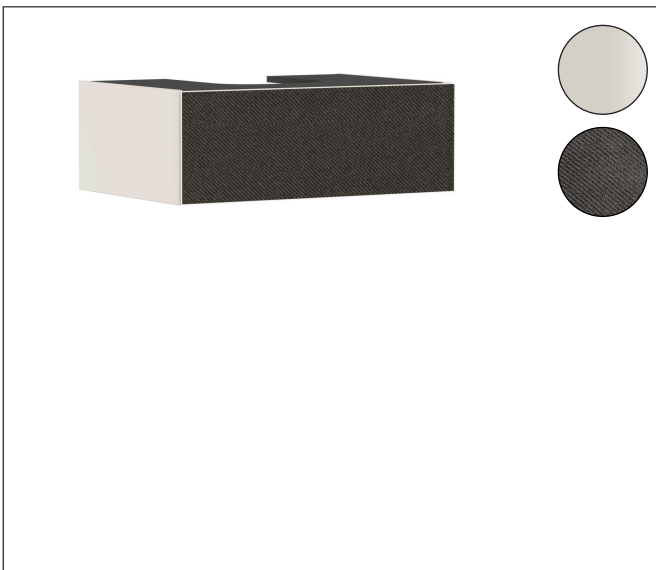

Merk	hansgrohe
Artikelnaam	Xevolos E badmeubel Sand Matt Beige 780/550 met 1 lade voor consoles met waskom/geslepen wastafel
Art.nr.	54311660
Oppervlakte	Afwerking corpus: Sand Matt Beige, Oppervlak meubel: Textiel donker grijs
Netto prijs	1.510,26 EUR

Product foto

Maat tekeningen

Kenmerken

- bestaat uit: badkamermeubel, Basic Box-set, ruimtebesparende sifon
- materiaal behuizing: vezelplaat van gemiddelde dichtheid (MDF)
- oppervlaktemateriaal behuizing: lak
- materiaal voorzijde: polyester
- oppervlaktemateriaal voorzijde: textiel
- materiaal voorframe: aluminium
- oppervlaktemateriaal voorframe: poederlak (kleur van behuizing)
- SmoothSurface: glad en effen voor een geweldig gevoel
- AntiFingerprint: oplossing tegen vingerafdrukken
- MoistureProof: duurzaam materiaal dat lang mooi blijft
- greeploos
- open via PushOpen-functie
- type opening: volledig uittrekbaar
- 1 lade
- zonder uitsparing voor sifon
- SoftClose, voor vloeiend en zacht sluiten
- individuele en flexibele opbergruimte dankzij het verdelen van de binnenkant
- inclusief 1 basis box
- 1 ruimtebesparende sifon met waterafdichting 50 mm
- wandmontage
- montagevoorwaarde: voorgemonteerd

Technologie

Certificaat

Merk	hansgrohe
Artikelnaam	Xevolos E badmeubel Sand Matt Beige 780/550 met 1 lade voor consoles met waskom/geslepen wastafel
Art.nr.	54311660
Oppervlakte	Afwerking corpus: Sand Matt Beige, Oppervlak meubel: Textiel donker grijs
Netto prijs	1.510,26 EUR

Benodigde onderdelen (naar keuze)

Product foto	Artikelnaam	Art.nr.	Prijs
	hansgrohe console 780/550 met uitsparing in het midden voor inbouwwastafel geslepen	54208780	328,33
	hansgrohe console 780/550 met uitsparing in het midden voor waskom zonder kraangat	54328780	328,31